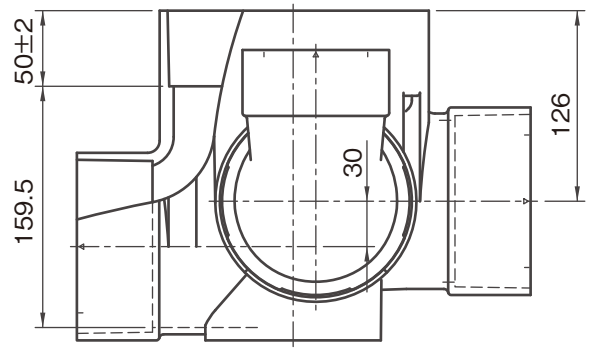

品名

Zマス 90度合流段差付  
Z90YS右 100×75-150

勾配 2/100

品名

Zマス 90度合流段差付  
Z90YS右 100×75-150

図番

H-Z-009

製図