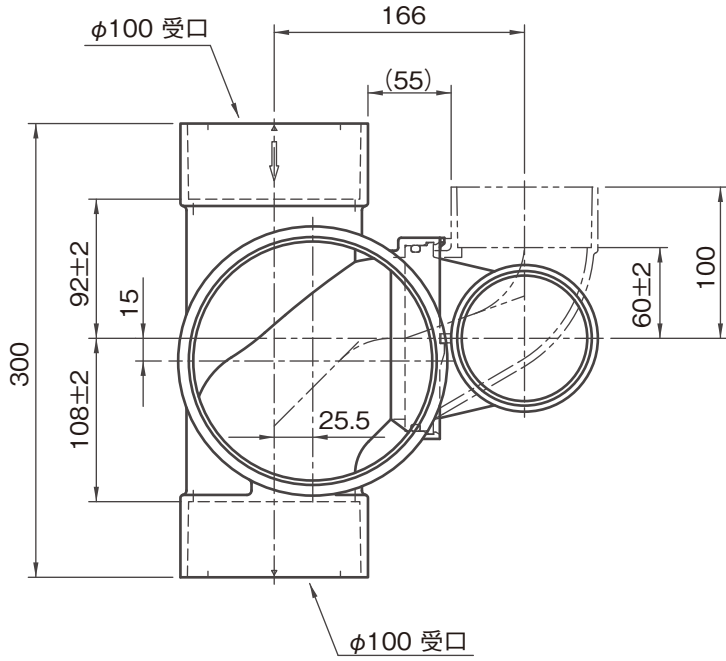

品名

Zマス 90度合流段差付  
Z90YS右 100×75-150

勾配 2/100

品名

Zマス 90度合流段差付  
Z90YS右 100×75-150

図番

H-Z-009

製図