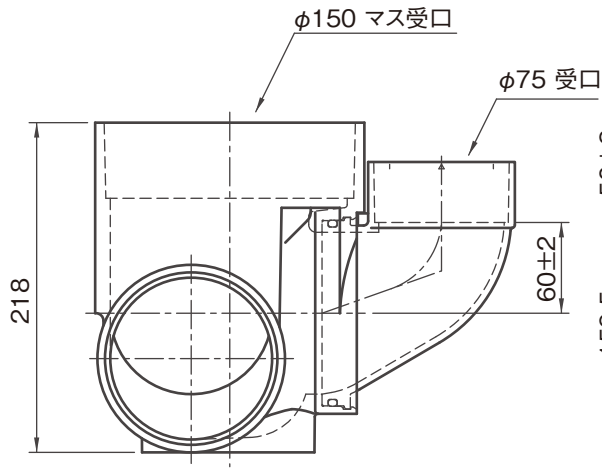

品名

Zマス 90度合流段差付  
Z90YS右 100×75-150

勾配 2/100

品名

Zマス 90度合流段差付  
Z90YS右 100×75-150

図番

H-Z-009

製図