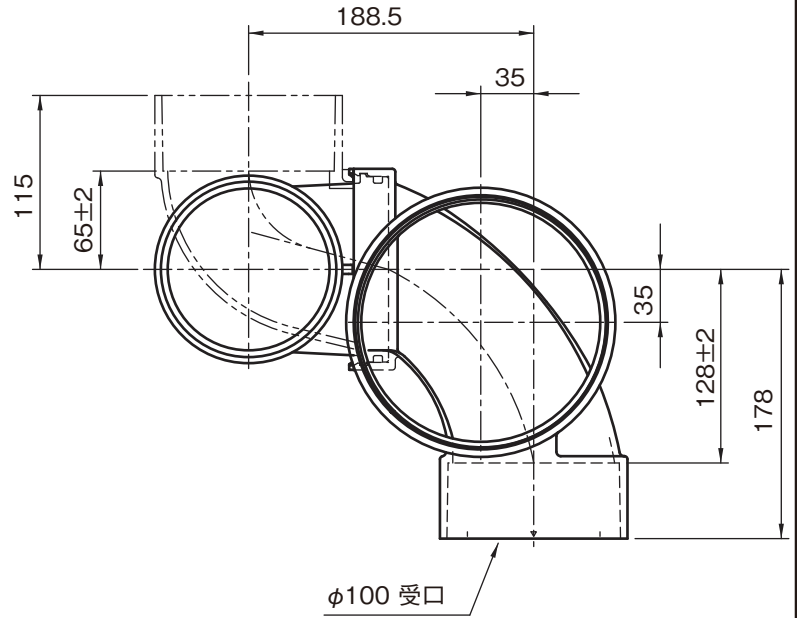

品名

Zマス 起点
Z90L左 100×100-150

品名	Zマス 起点 Z90L左 100×100-150			図番	H-Z-004
製図	積水化学工業 株式会社	年月日	2016.3.18	承認印	