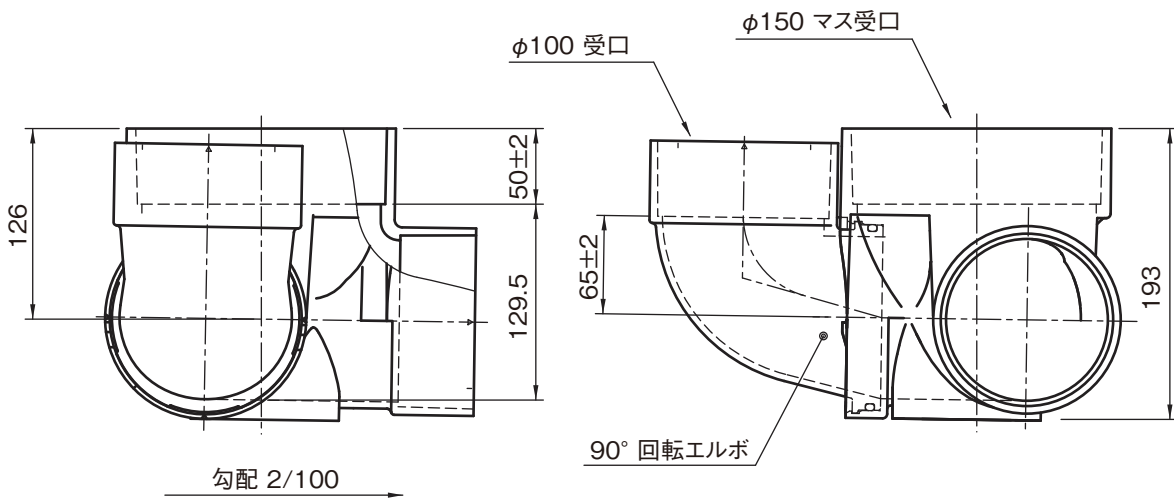

品名

Zマス 起点
Z90L左 100×100-150

品名	Zマス 起点 Z90L左 100×100-150			図番	H-Z-004
製図	積水化学工業 株式会社	年月日	2016.3.18	承認印	