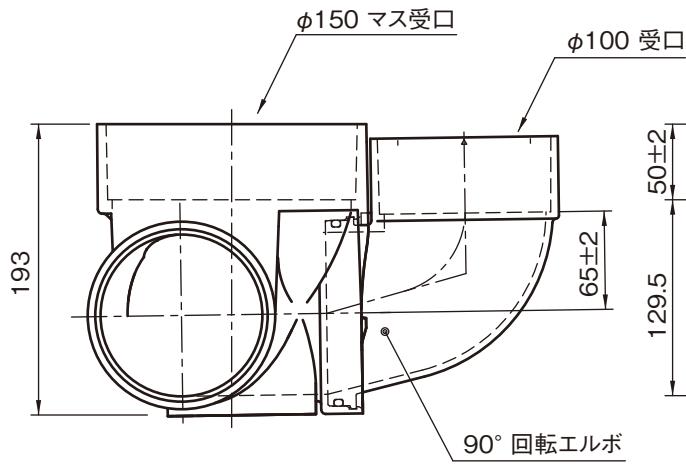

品名

Zマス 起点
Z90L右 100×100-150

品名

Zマス 起点
Z90L右 100×100-150

図番

H-Z-003

製図

積水化学工業
株式会社