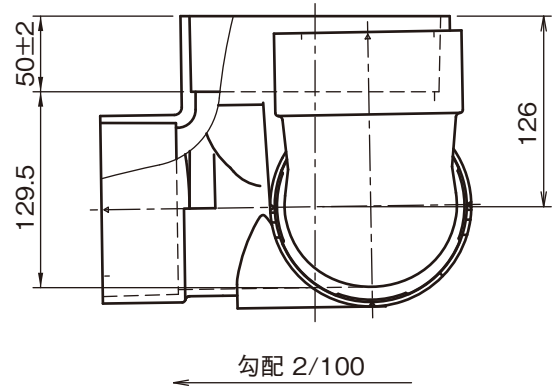

品名

Zマス 起点
Z90L右 100×100-150

品名

Zマス 起点
Z90L右 100×100-150

図番

H-Z-003

製図

積水化学工業
株式会社