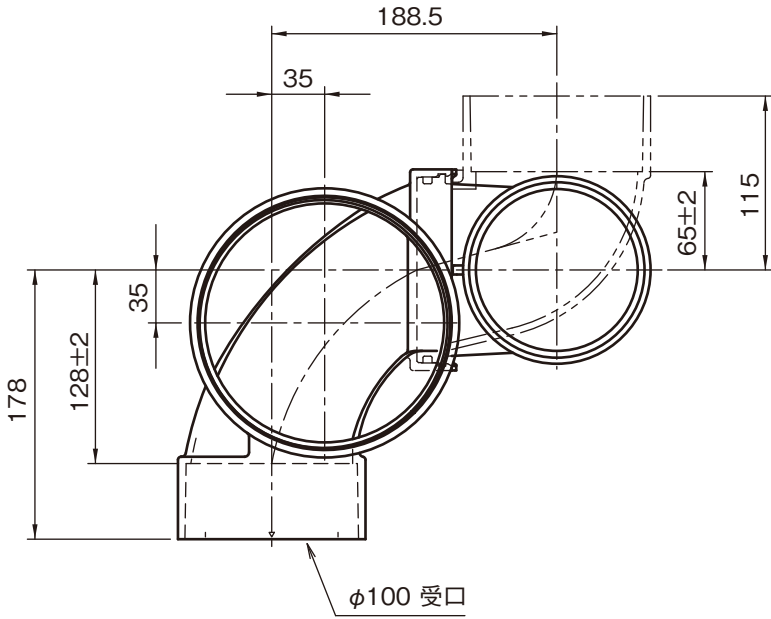

品名

Zマス 起点
Z90L右 100×100-150

品名

Zマス 起点
Z90L右 100×100-150

図番

H-Z-003

製図

積水化学工業
株式会社