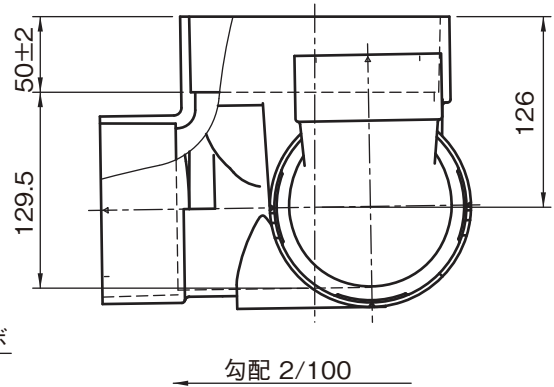

品名 Zマス 起点
Z90L右 100×75-150

品名	Zマス 起点 Z90L右 100×75-150			図番	H-Z-001
製図	積水化学工業 株式会社	年月日	2016.3.18	承認印	