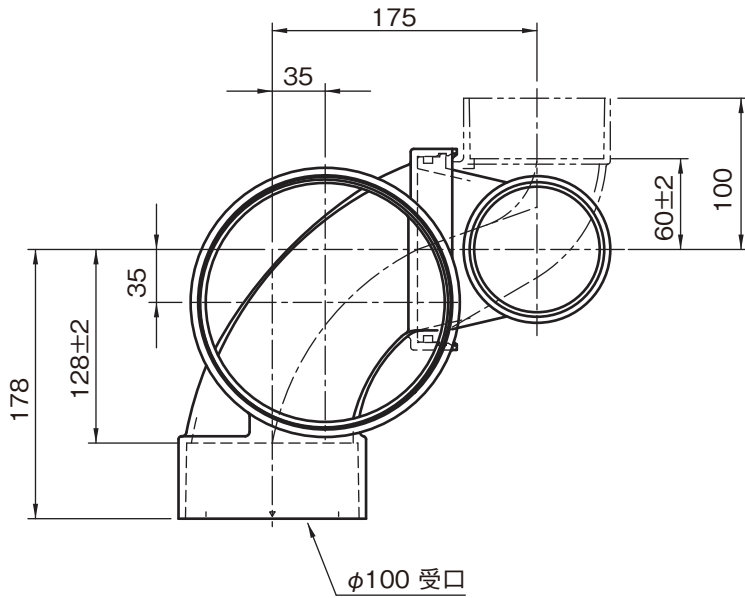

品名 Zマス 起点
Z90L右 100×75-150

品名	Zマス 起点 Z90L右 100×75-150			図番	H-Z-001
製図	積水化学工業 株式会社	年月日	2016.3.18	承認印	