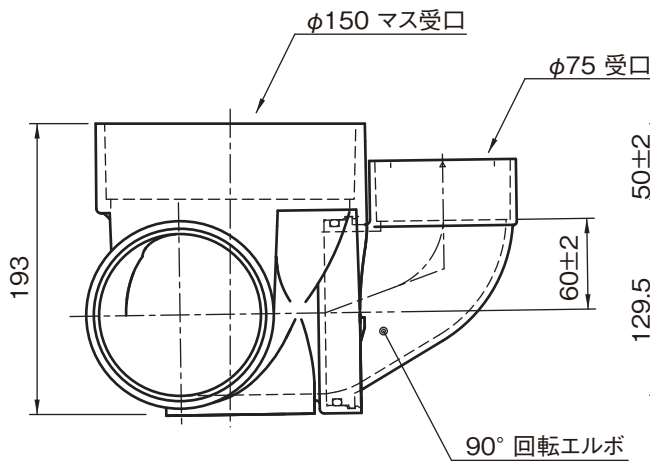

品名 Zマス 起点
Z90L右 100×75-150

品名	Zマス 起点 Z90L右 100×75-150			図番	H-Z-001
製図	積水化学工業 株式会社	年月日	2016.3.18	承認印	