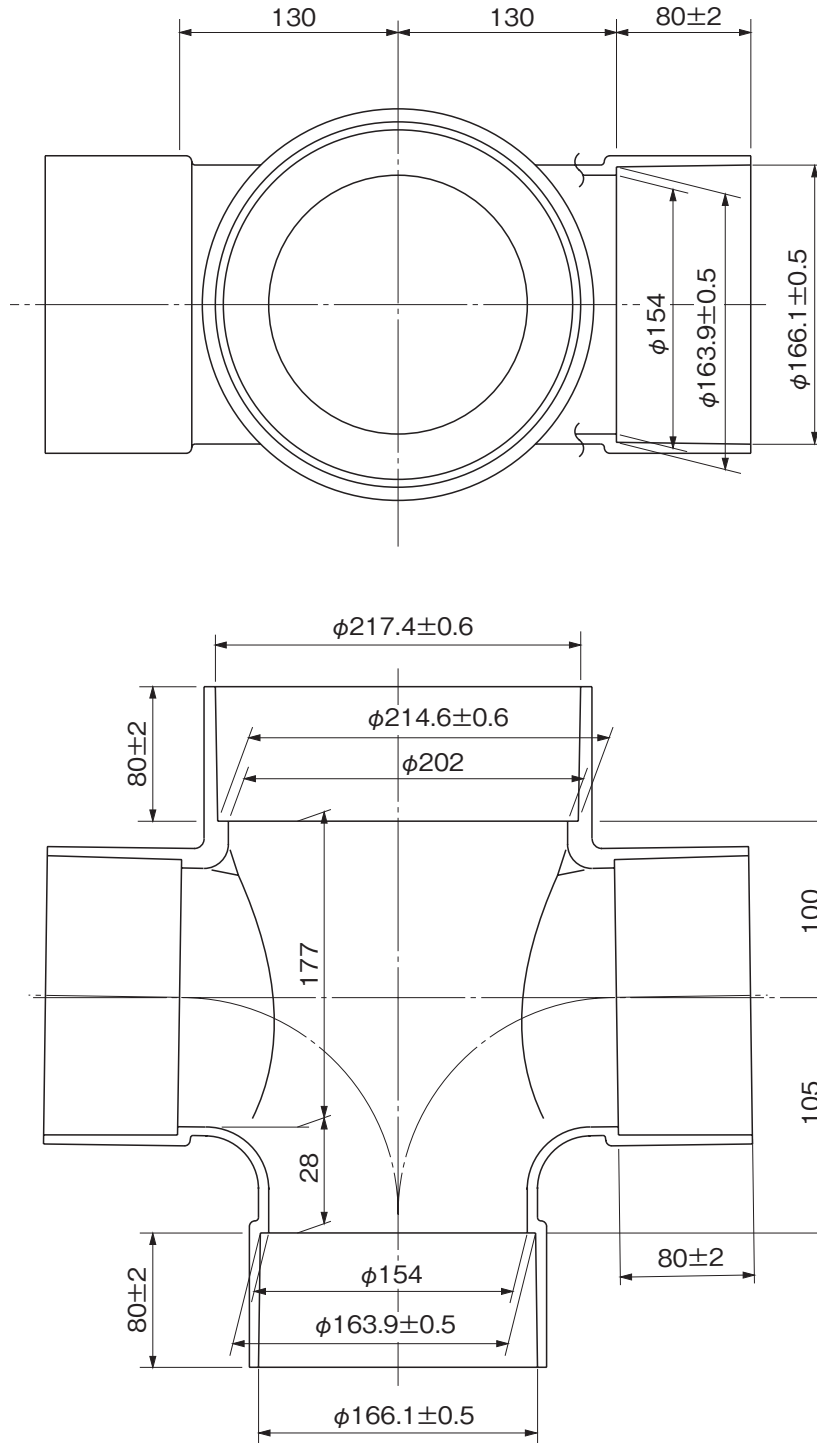

品名

ハイスイマス
左右合流ドロップ
DRW 150-200

品番:DHDRWT

※許容差のない寸法は、参考寸法を示す。

品名	ハイスイマス 左右合流ドロップ DRW 150-200			図番	H-E-029
製図	積水化学工業 株式会社	年月日	2015.5.15	承認印	