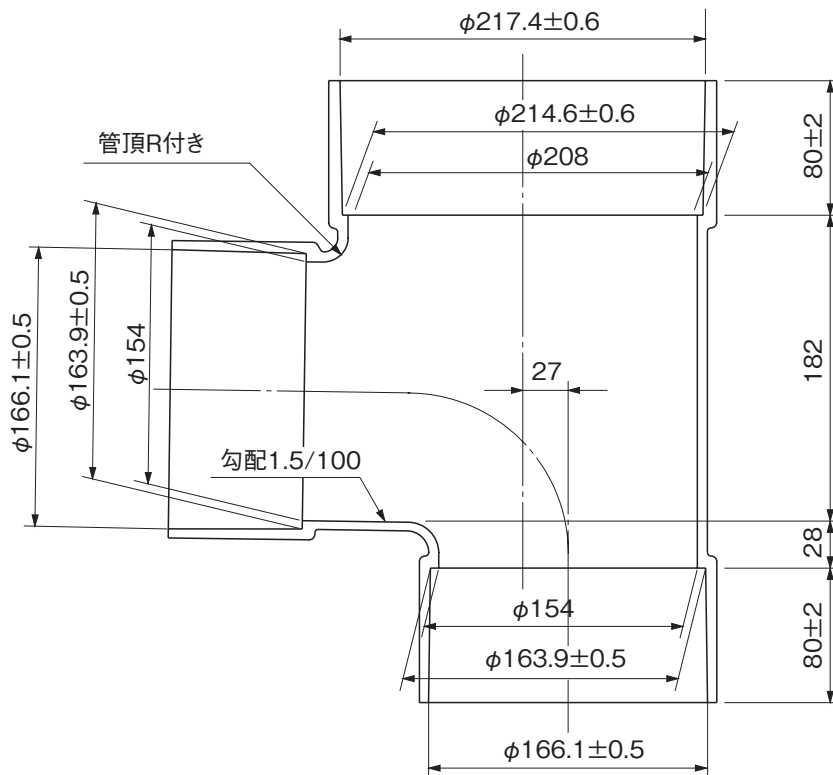

品名

ハイスイマス
ドロップ
DR 150-200

※許容差のない寸法は、参考寸法を示す。

品名	ハイスイマス ドロップ DR 150-200			図番	H-E-027
製図	積水化学工業 株式会社	年月日	2010.10.12	承認印	