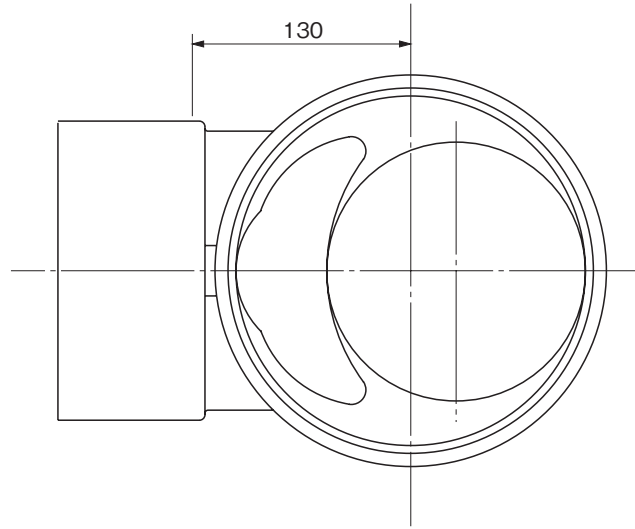

品名

ハイスイマス
ドロップ
DR 150-200

※許容差のない寸法は、参考寸法を示す。

品名	ハイスイマス ドロップ DR 150-200			図番	H-E-027
製図	積水化学工業 株式会社	年月日	2010.10.12	承認印	