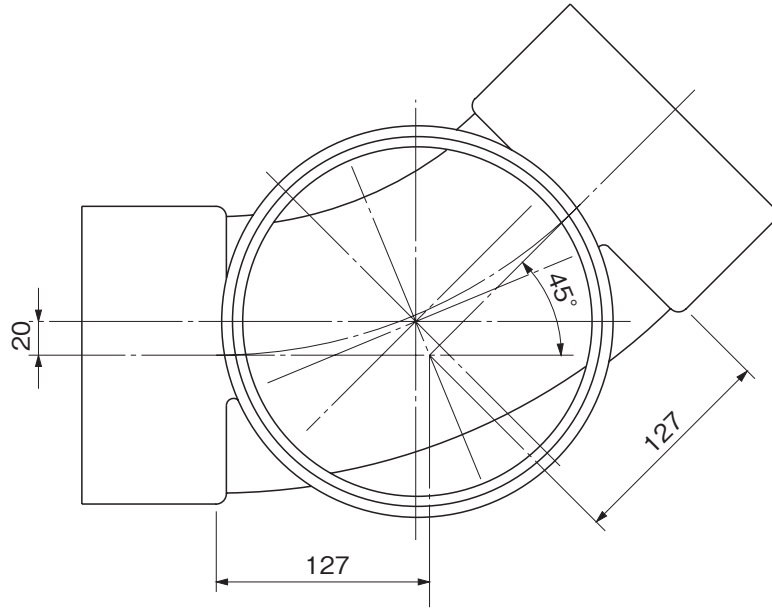

品名

ハイスイマス
45度曲り
45L右 150-200

※許容差のない寸法は、参考寸法を示す。

品名	ハイスイマス 45度曲り 45L右 150-200			図番	H-E-005
製図	積水化学工業 株式会社	年月日	2010.10.12	承認印	