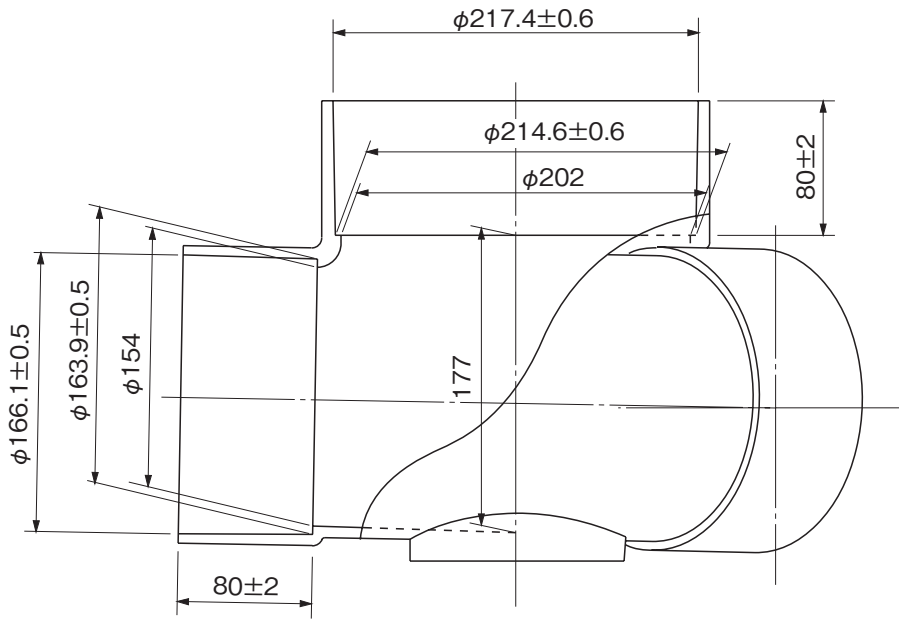

品名

ハイスイマス
45度曲り
45L右 150-200

※許容差のない寸法は、参考寸法を示す。

品名	ハイスイマス 45度曲り 45L右 150-200			図番	H-E-005
製図	積水化学工業 株式会社	年月日	2010.10.12	承認印	