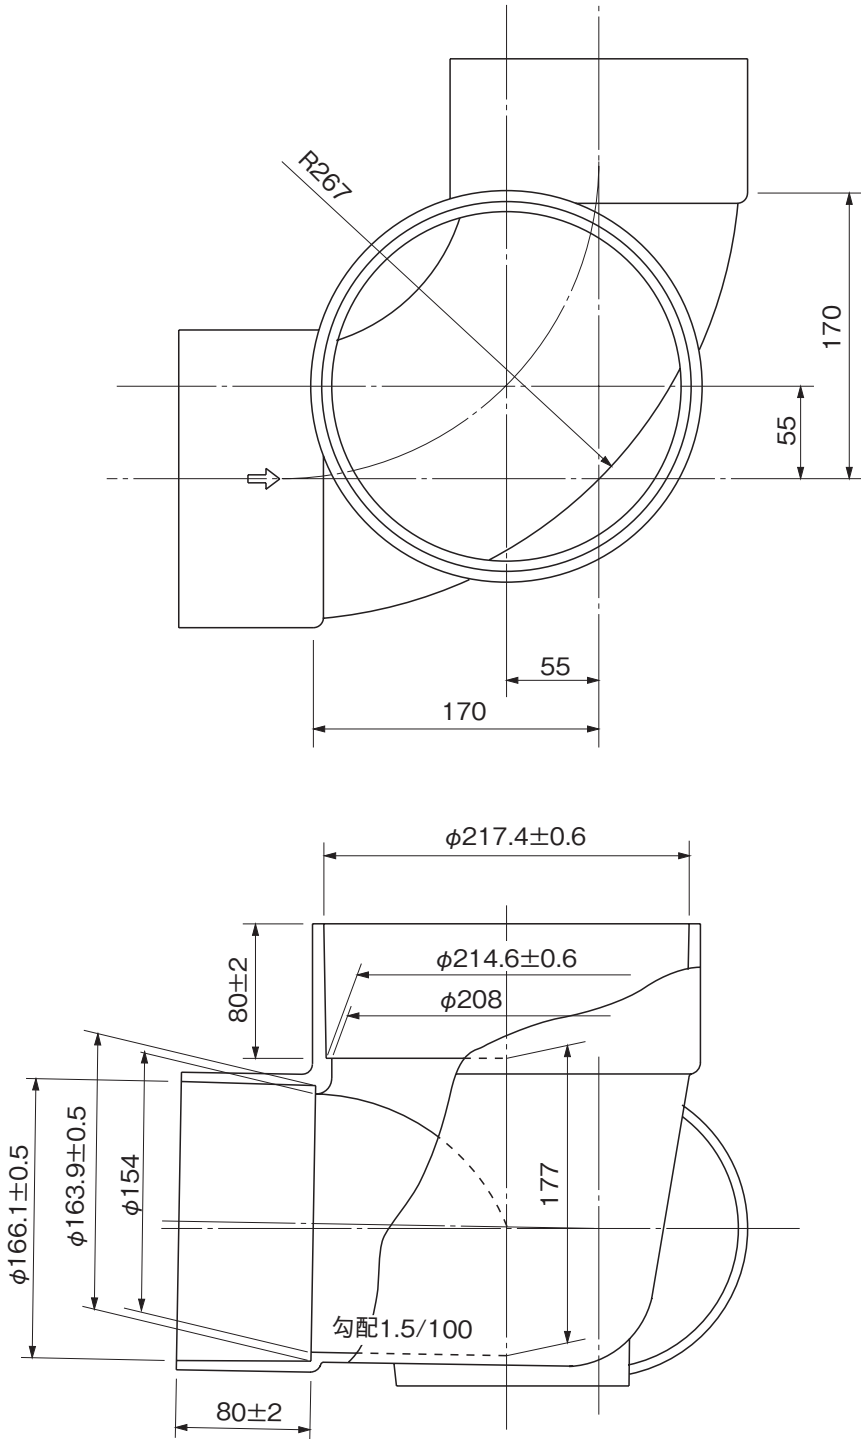

品名

ハイスイマス  
90度曲り  
90L右 150-200

※許容差のない寸法は、参考寸法を示す。

品名	ハイスイマス 90度曲り 90L右 150-200			図番	H-E-002
製図	積水化学工業 株式会社	年月日	2010.10.12	承認印	