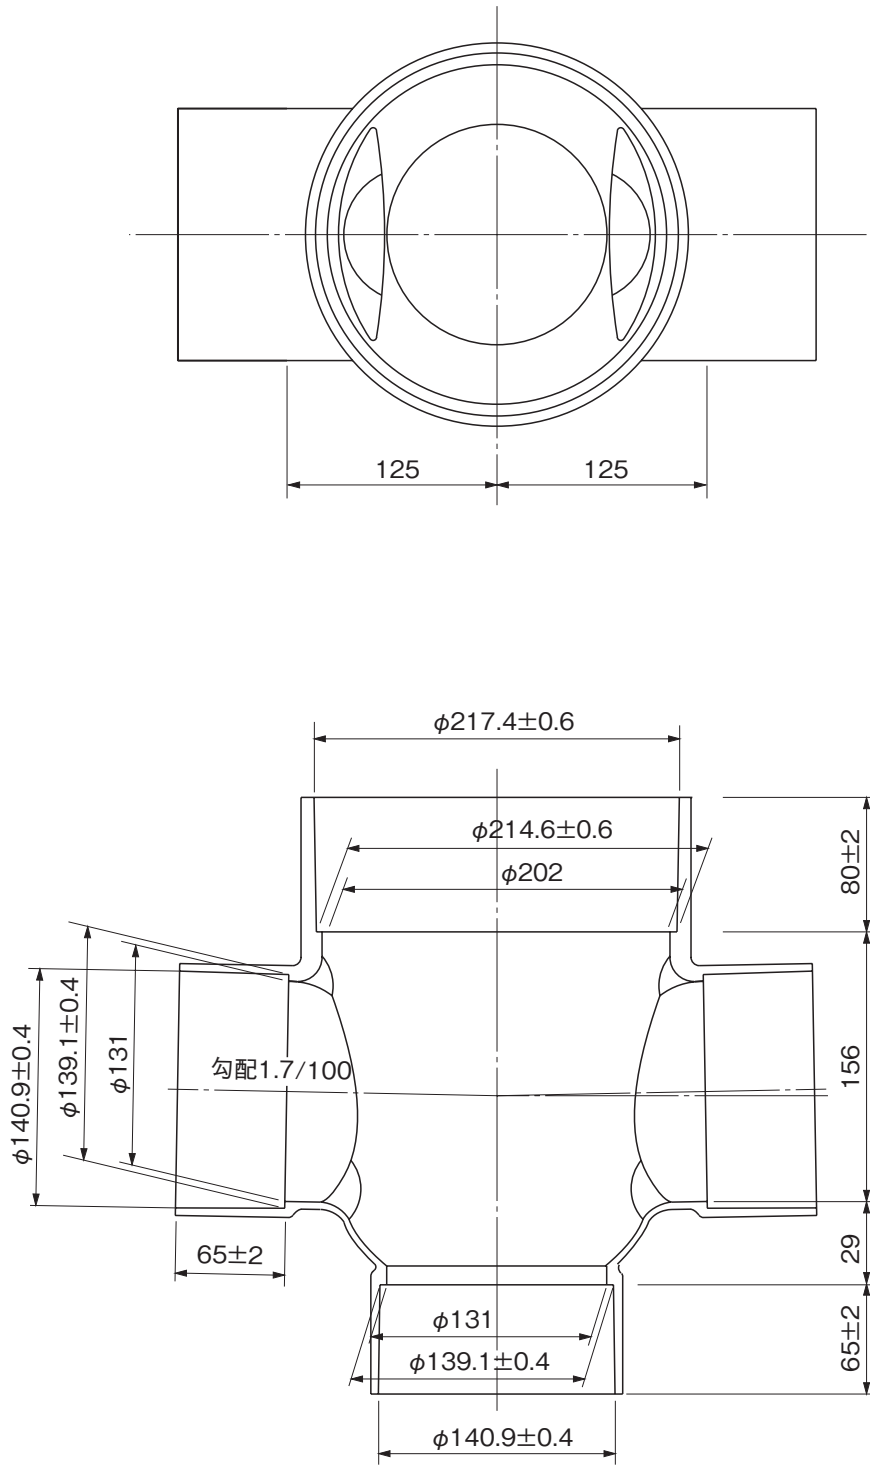

品名

ハイスイマス
左右合流ドロップ
DRW 125-200

品番:DJDRWT

※許容差のない寸法は、参考寸法を示す。

品名	ハイスイマス 左右合流ドロップ DRW 125-200			図番	H-D-017
製図	積水化学工業 株式会社	年月日	2015.5.15	承認印	