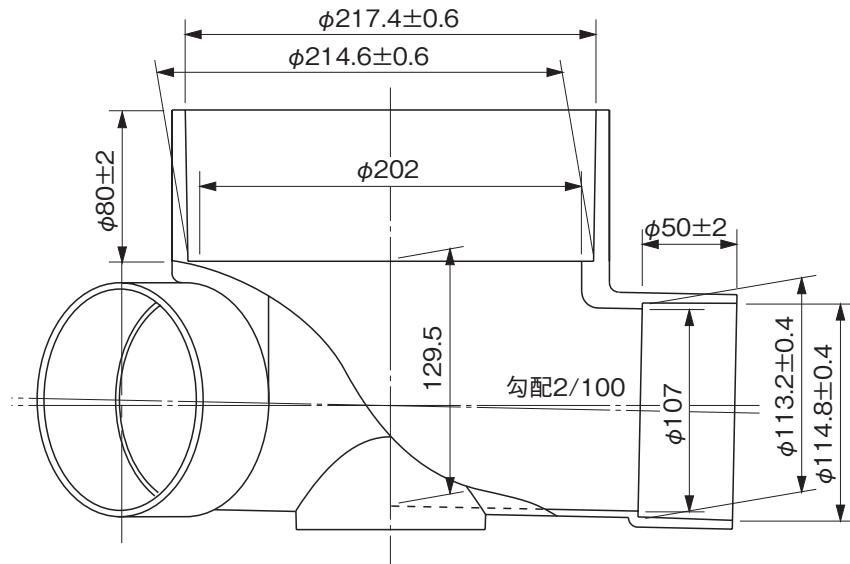

品名

ハイスイマス
45度曲り
45L左 100-200

※許容差のない寸法は、参考寸法を示す。

品名	ハイスイマス 45度曲り 45L左 100-200			図番	H-C-006
製図	積水化学工業 株式会社	年月日	2010.10.12	承認印	