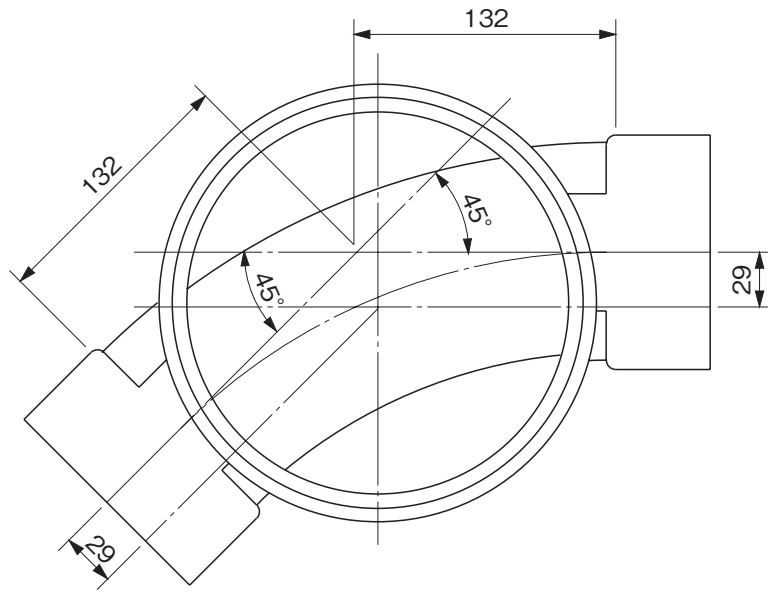

品名

ハイスイマス
45度曲り
45L左 100-200

※許容差のない寸法は、参考寸法を示す。

品名	ハイスイマス 45度曲り 45L左 100-200			図番	H-C-006
製図	積水化学工業 株式会社	年月日	2010.10.12	承認印	