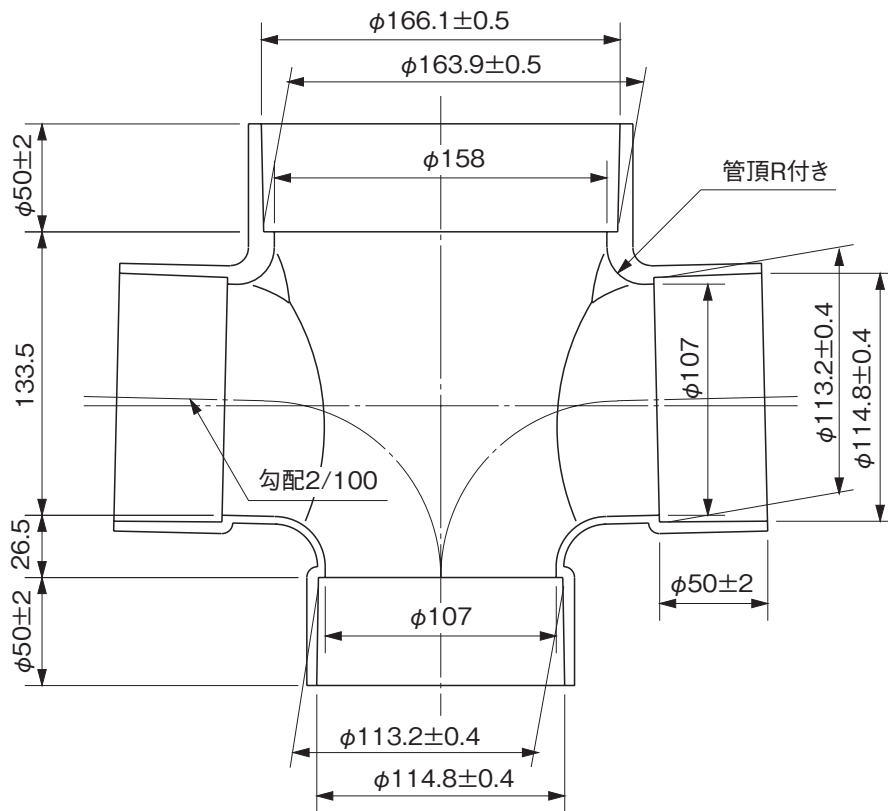

品名

ハイスイマス  
左右合流ドロップ  
DRW 100-150

※許容差のない寸法は、参考寸法を示す。

|    |                                   |     |            |     |         |
|----|-----------------------------------|-----|------------|-----|---------|
| 品名 | ハイスイマス<br>左右合流ドロップ<br>DRW 100-150 |     |            | 図番  | H-A-097 |
| 製図 | 積水化学工業<br>株式会社                    | 年月日 | 2010.10.12 | 承認印 |         |