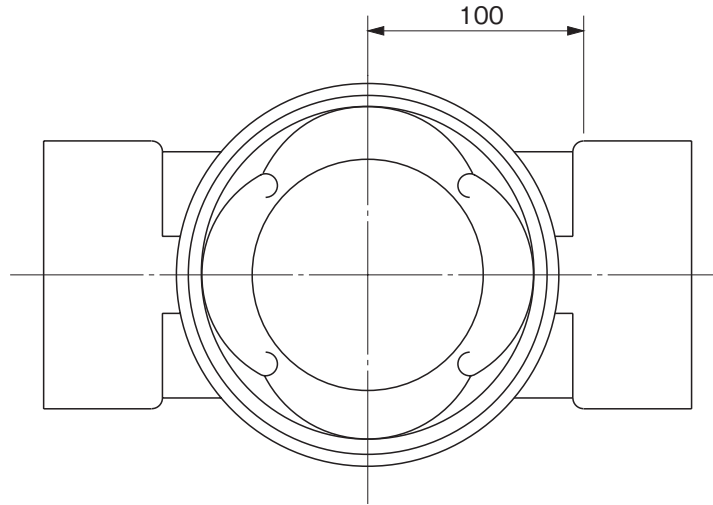

品名

ハイスイマス  
左右合流ドロップ  
DRW 100-150

※許容差のない寸法は、参考寸法を示す。

|    |                                   |     |            |     |         |
|----|-----------------------------------|-----|------------|-----|---------|
| 品名 | ハイスイマス<br>左右合流ドロップ<br>DRW 100-150 |     |            | 図番  | H-A-097 |
| 製図 | 積水化学工業<br>株式会社                    | 年月日 | 2010.10.12 | 承認印 |         |