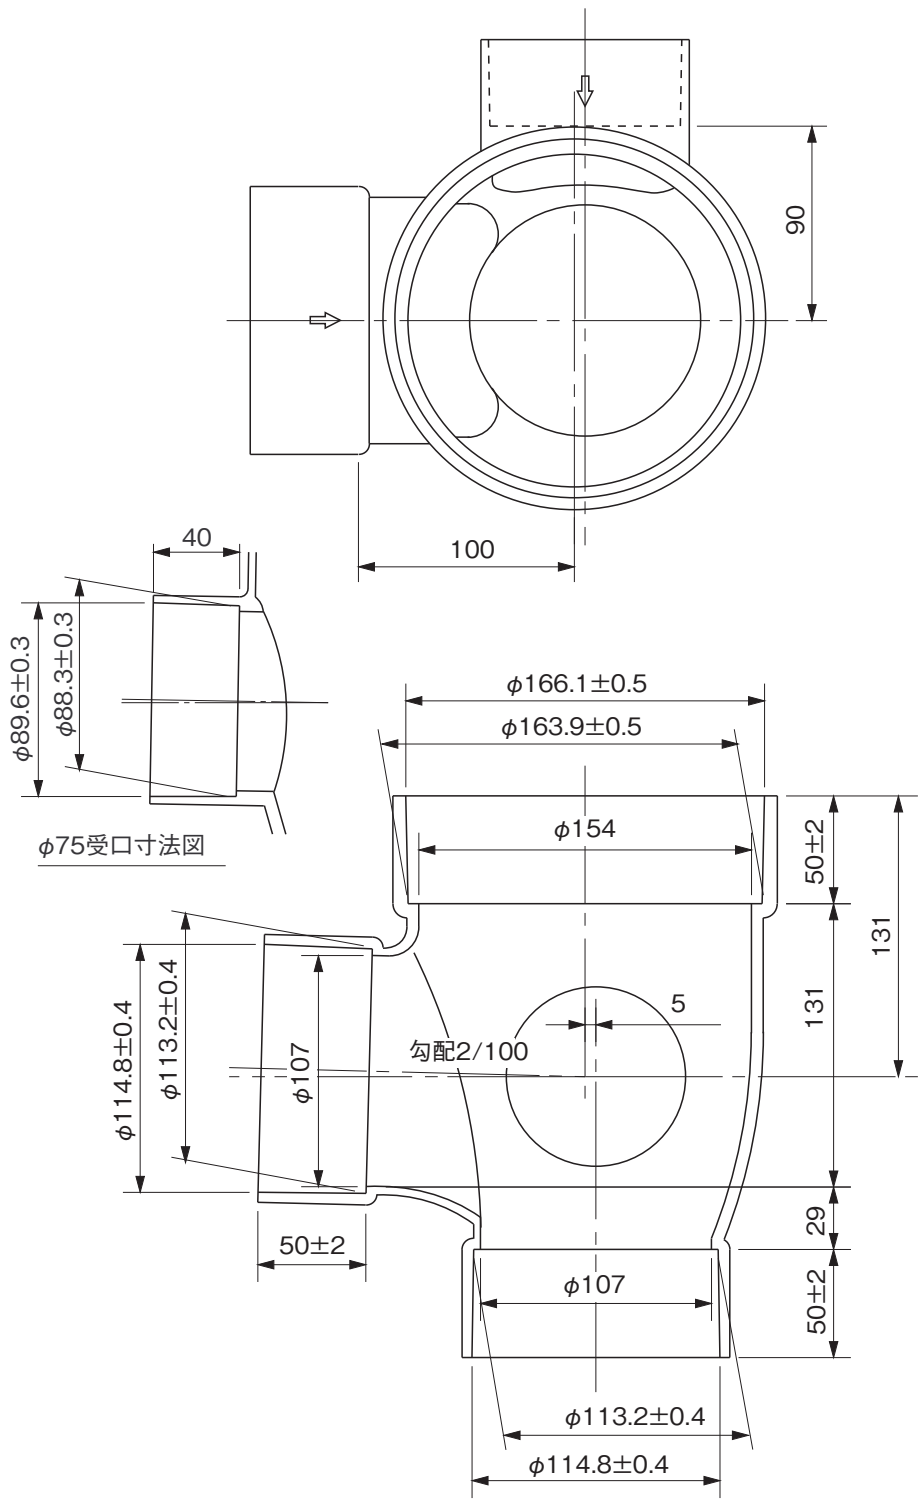

品名	ハイスイマス 90度合流ドロップ DRY右 100×75-150
----	--

※許容差のない寸法は、参考寸法を示す。

品名	ハイスイマス 90度合流ドロップ DRY右 100×75-150			図番	H-A-094
製図	積水化学工業 株式会社	年月日	2020.8.7	承認印	