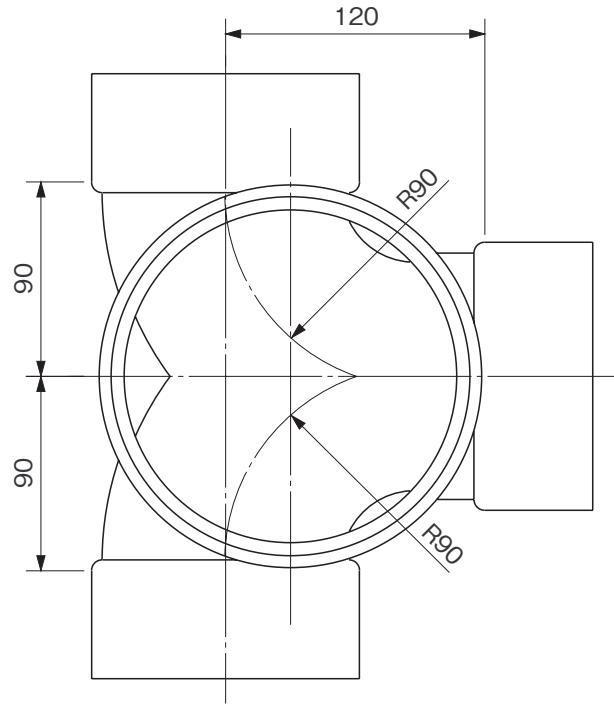

品名

ハイスイマス
左右合流
WL 100-150

※許容差のない寸法は、参考寸法を示す。

品名	ハイスイマス 左右合流 WL 100-150			図番	H-A-040
製図	積水化学工業 株式会社	年月日	2010.10.12	承認印	