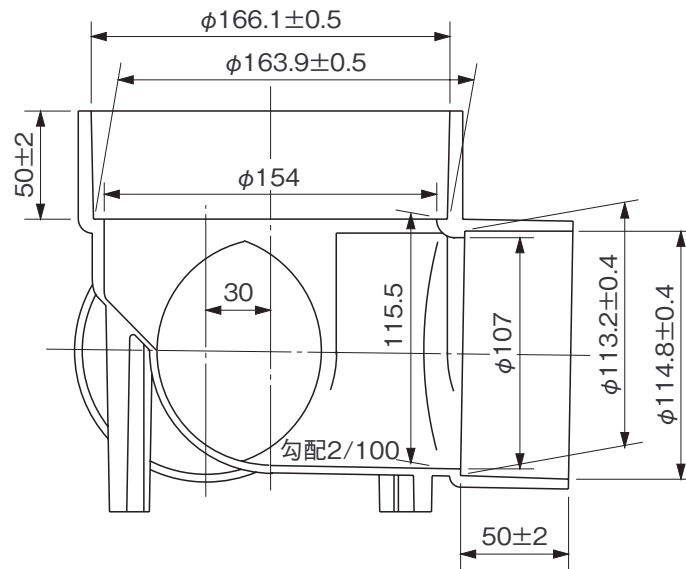

品名

ハイスイマス
左右合流
WL 100-150

※許容差のない寸法は、参考寸法を示す。

品名	ハイスイマス 左右合流 WL 100-150			図番	H-A-040
製図	積水化学工業 株式会社	年月日	2010.10.12	承認印	