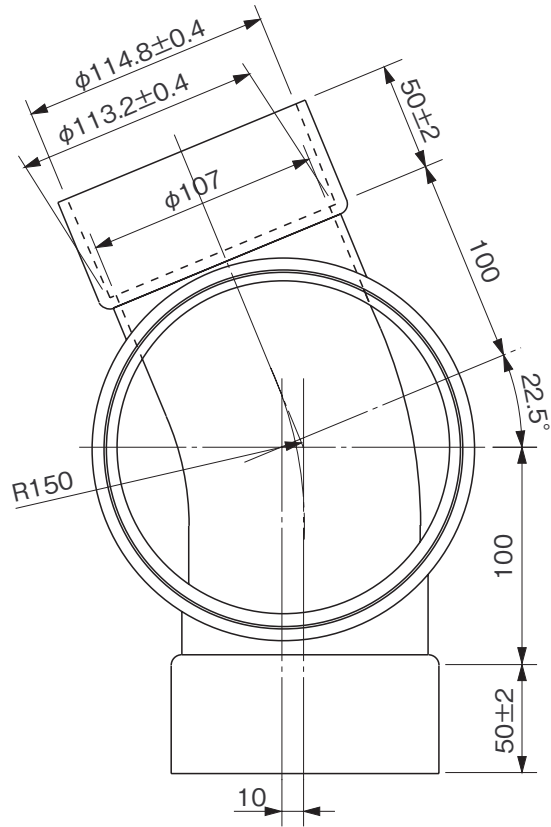

品名

ハイスイマス  
22度1/2曲り  
22½L左 100-150

※許容差のない寸法は、参考寸法を示す。

品名	ハイスイマス 22度1/2曲り 22½L左 100-150			図番	H-A-009
製図	積水化学工業 株式会社	年月日	2010.10.12	承認印	