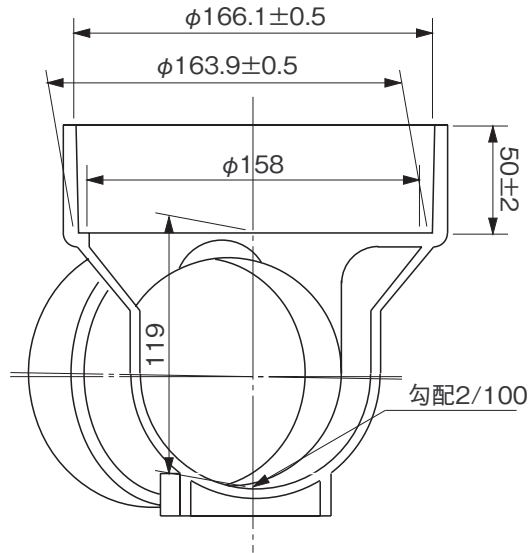

品名

ハイスイマス  
22度1/2曲り  
22½L左 100-150

※許容差のない寸法は、参考寸法を示す。

品名	ハイスイマス 22度1/2曲り 22½L左 100-150			図番	H-A-009
製図	積水化学工業 株式会社	年月日	2010.10.12	承認印	