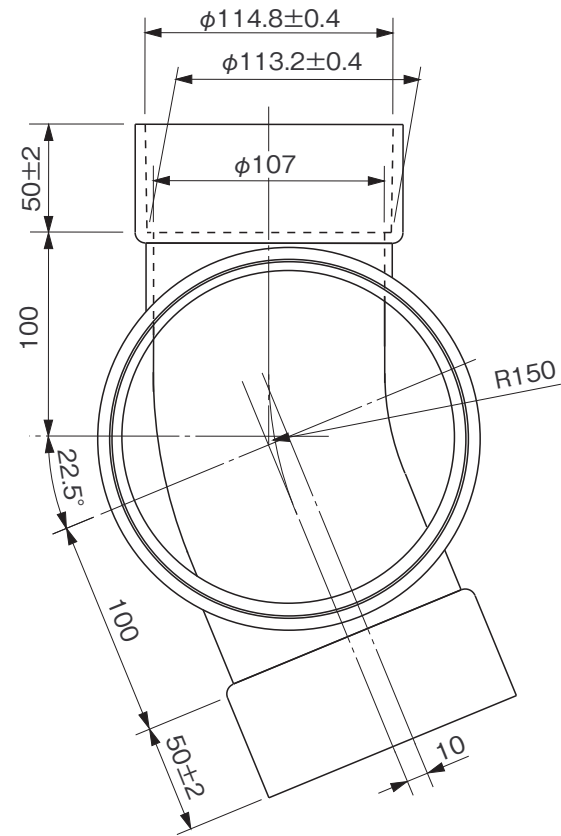

品名

ハイスイマス
22度1/2曲り
22½L右 100-150

※許容差のない寸法は、参考寸法を示す。

品名	ハイスイマス 22度1/2曲り 22½L右 100-150			図番	H-A-008
製図	積水化学工業 株式会社	年月日	2020.8.7	承認印	