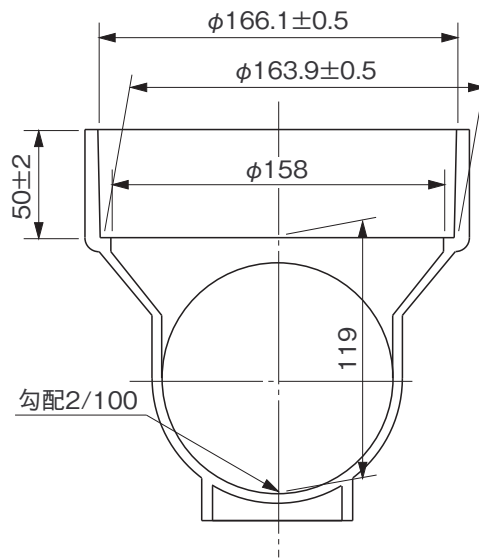

品名

ハイスイマス
22度1/2曲り
22½L右 100-150

※許容差のない寸法は、参考寸法を示す。

品名	ハイスイマス 22度1/2曲り 22½L右 100-150			図番	H-A-008
製図	積水化学工業 株式会社	年月日	2020.8.7	承認印	