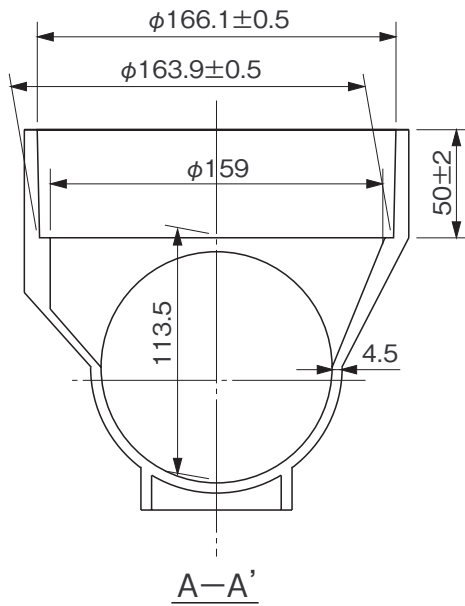

品名

ハイスイマス  
45度曲り  
45L(左右兼用)100-150(北海道向け)

※許容差のない寸法は、参考寸法を示す。

品名	ハイスイマス 45度曲り 45L(左右兼用)100-150(北海道向け)	図番	H-A-007
製図	積水化学工業 株式会社	年月日	2010.10.12
		承認印	