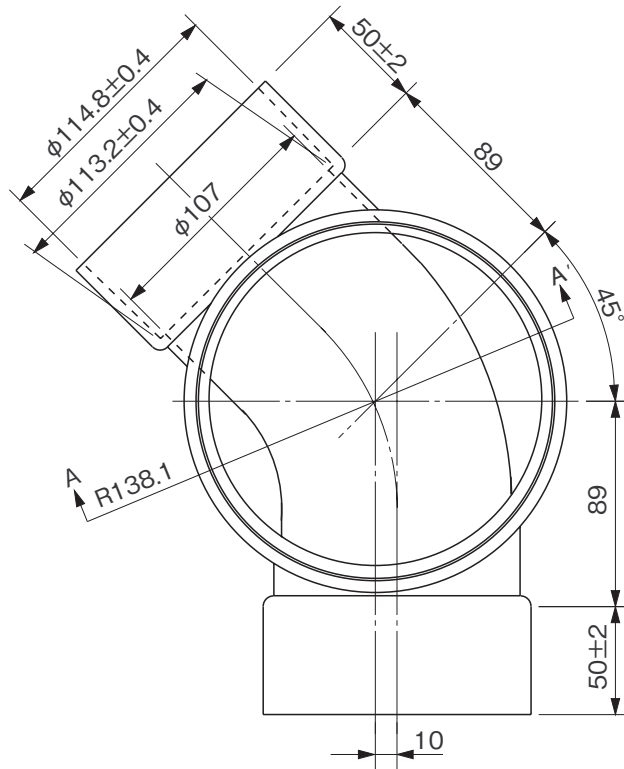

品名

ハイスイマス  
45度曲り  
45L(左右兼用)100-150(北海道向け)

※許容差のない寸法は、参考寸法を示す。

品名	ハイスイマス 45度曲り 45L(左右兼用)100-150(北海道向け)	図番	H-A-007
製図	積水化学工業 株式会社	年月日	2010.10.12
		承認印	