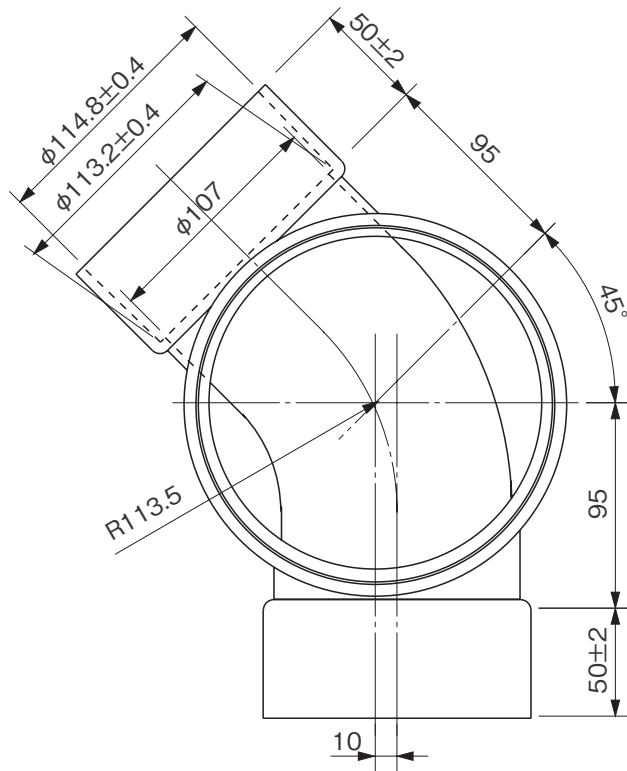

品名

ハイスイマス
45度曲り
45L左100-150

※許容差のない寸法は、参考寸法を示す。

品名	ハイスイマス 45度曲り 45L左100-150			図番	H-A-006
製図	積水化学工業 株式会社	年月日	2010.10.12	承認印	