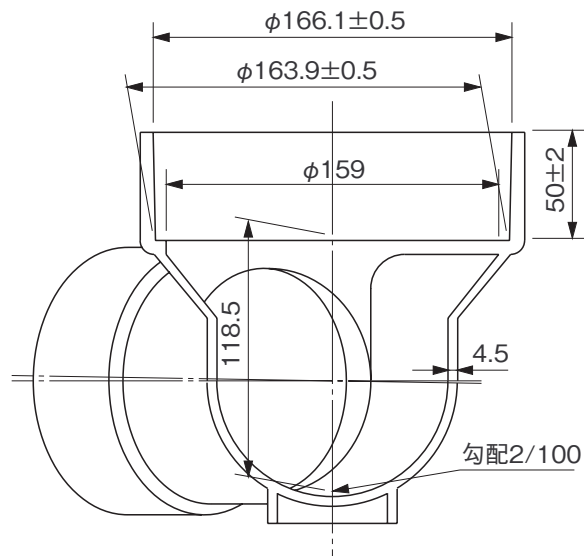

品名

ハイスイマス
45度曲り
45L左100-150

※許容差のない寸法は、参考寸法を示す。

品名	ハイスイマス 45度曲り 45L左100-150			図番	H-A-006
製図	積水化学工業 株式会社	年月日	2010.10.12	承認印	