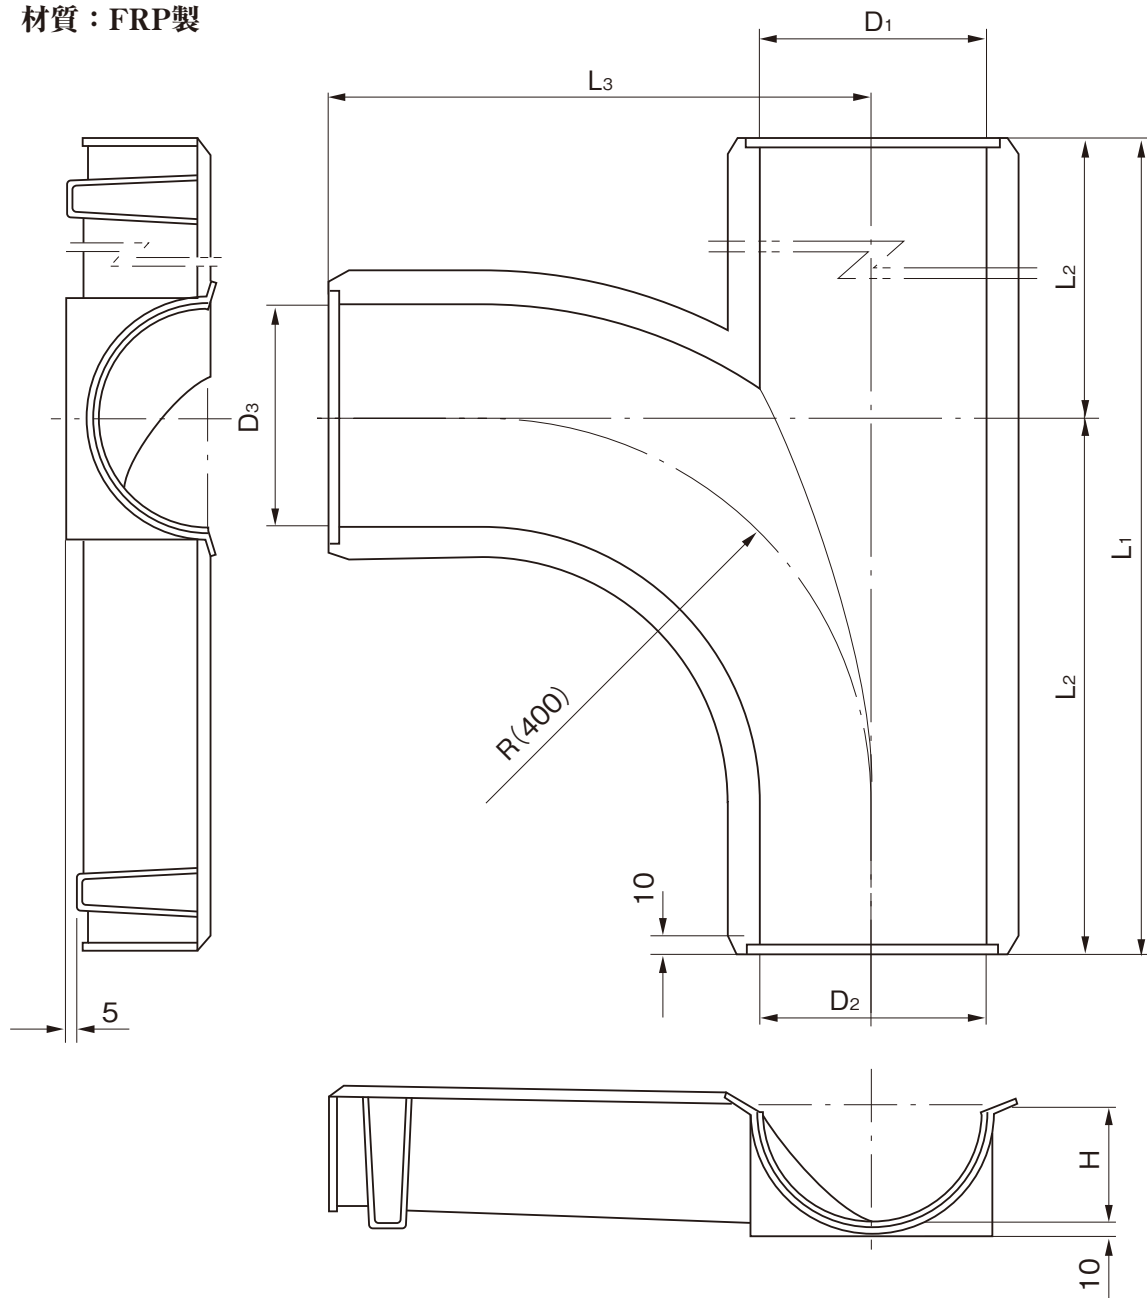

品名 らくらくインバート 略号 FIC-YT-L  
YT左

材質：FRP製

単位：mm

呼び径	D <sub>1</sub>	D <sub>2</sub>	D <sub>3</sub>	H	L <sub>1</sub>	L <sub>2</sub>	L <sub>3</sub>	品番
150×150	158	154	158	77	880	440	440	FIC1FL
200×150	208	202	158	101	860	430	440	FIC2HCL
200×200	208	202	208	101	860	430	430	FIC2HL
250×200	256	250	208	125	850	425	430	FIC2FDL
250×250	256	250	256	125	850	425	425	FIC2FL
300×250	304	298	256	149	840	420	425	FIC3HEL
300×300	304	298	304	149	840	420	420	FIC3HL

注) 許容差のない寸法は、参考値とします。

品名	らくらくインバート YT左		図番	GS-EPP-029
年月日	2021.6.1	製図	積水化学工業株式会社	