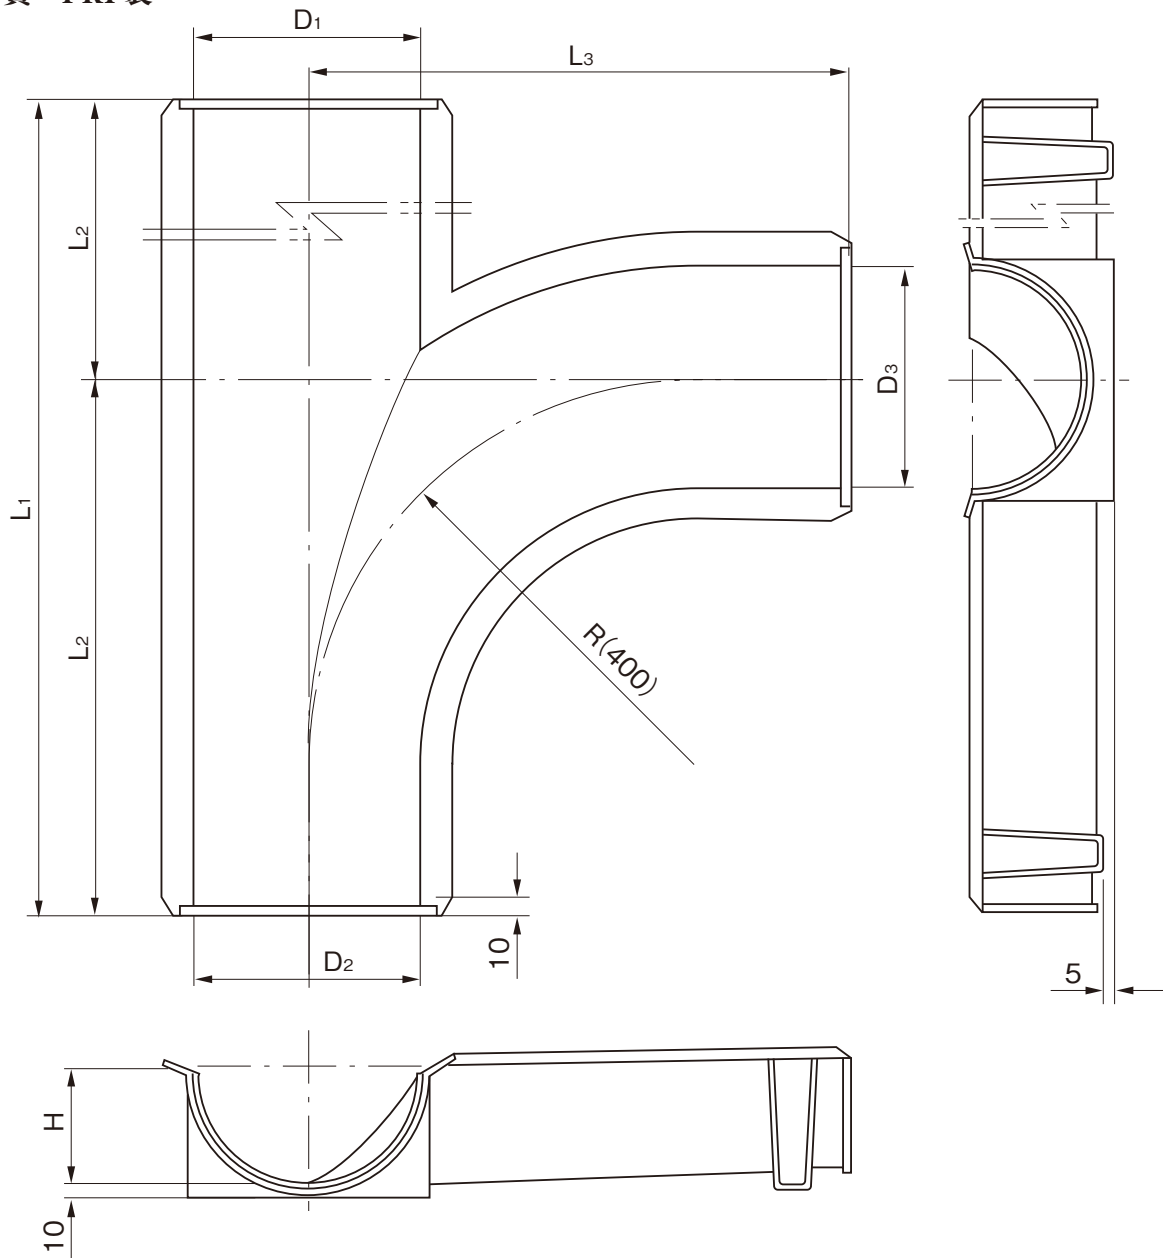

品名 らくらくインバート 略号 FIC-YT-R
YT右

材質：FRP製

単位：mm

呼び径	D ₁	D ₂	D ₃	H	L ₁	L ₂	L ₃	品番
150×150	158	154	158	77	880	440	440	FIC1FR
200×150	208	202	158	101	860	430	440	FIC2HCR
200×200	208	202	208	101	860	430	430	FIC2HR
250×200	256	250	208	125	850	425	430	FIC2FDR
250×250	256	250	256	125	850	425	425	FIC2FR
300×250	304	298	256	149	840	420	425	FIC3HER
300×300	304	298	304	149	840	420	420	FIC3HR

注) 許容差のない寸法は、参考値とします。

品名	らくらくインバート YT右		図番	GS-EPP-028
年月日	2021.6.1	製図	積水化学工業株式会社	