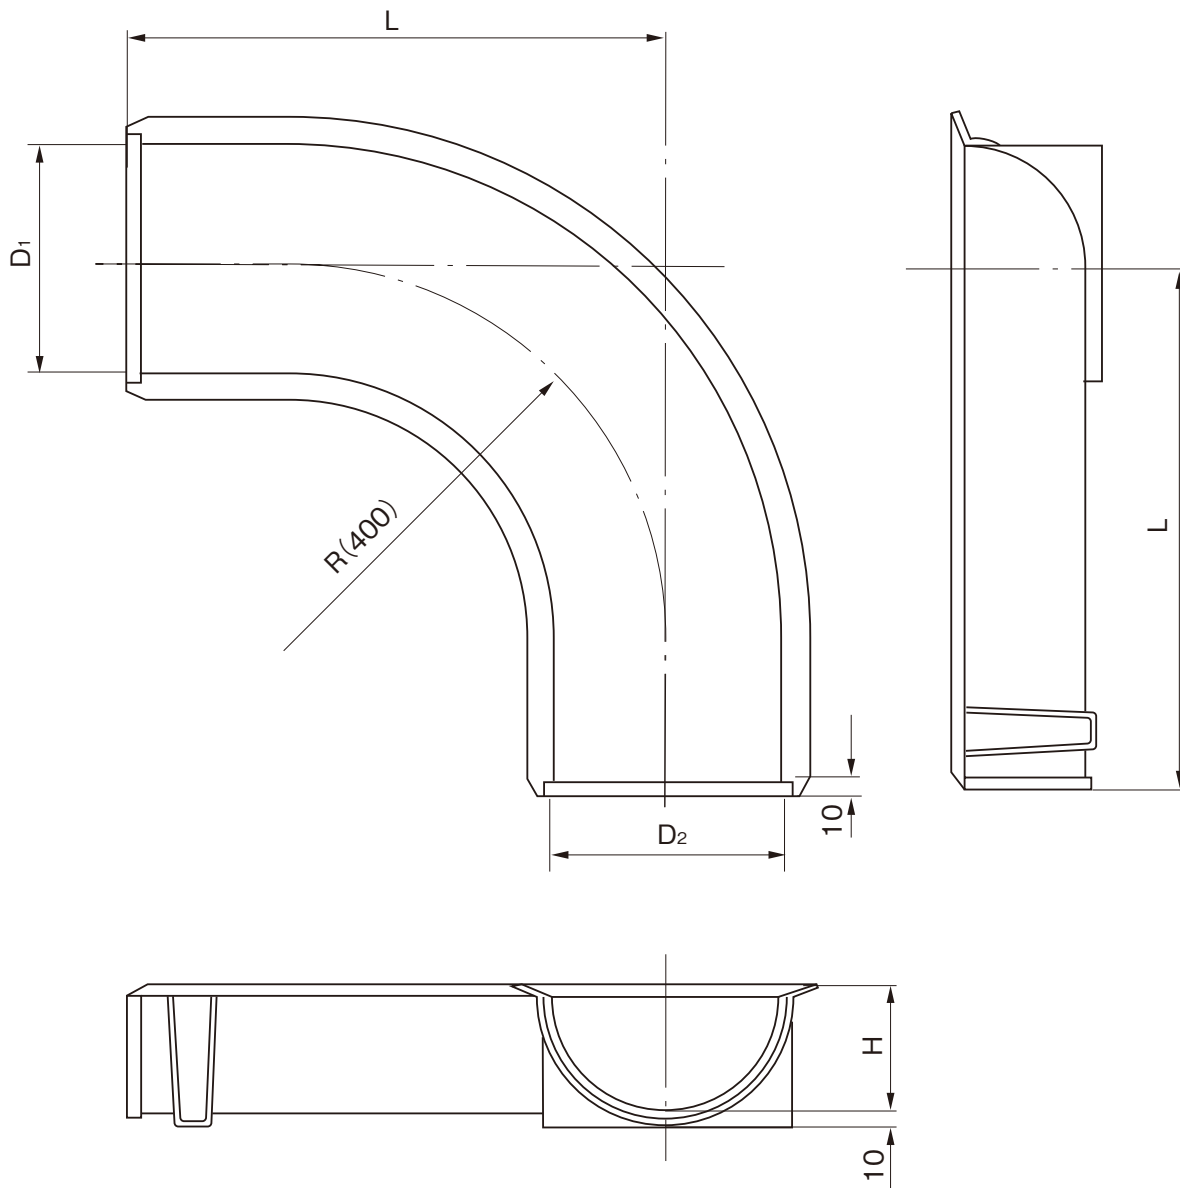

品名 らくらくインバート 略号 FIC-90L-L
 90°エルボ左

材質：FRP製

単位：mm

呼び径	D ₁	D ₂	H	L	品番
150	158	154	77	440	FIC1F9L
200	208	202	101	430	FIC2H9L
250	256	250	125	425	FIC2F9L
300	304	298	149	420	FIC3H9L

注) 許容差のない寸法は、参考値とします。

品名	らくらくインバート 90°エルボ左		図番	GS-EPP-027
年月日	2021.6.1	製図	積水化学工業株式会社	