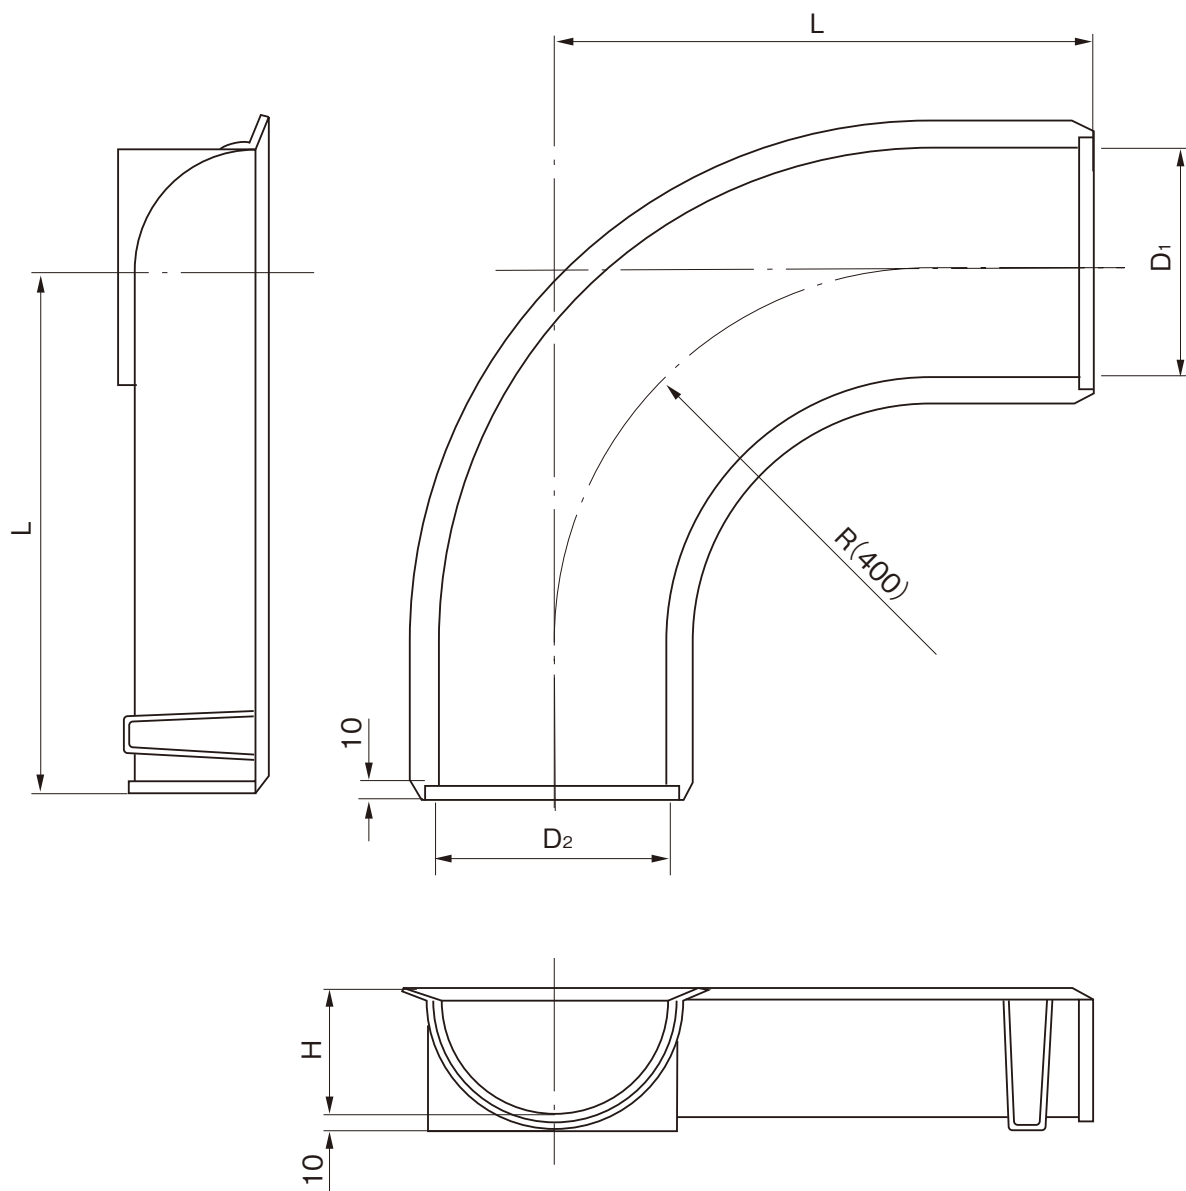

品名 らくらくインバート 略号 FIC-90L-R  
 90°エルボ右

材質：FRP製

単位：mm

呼び径	D <sub>1</sub>	D <sub>2</sub>	H	L	品番
150	158	154	77	440	FIC1F9R
200	208	202	101	430	FIC2H9R
250	256	250	125	425	FIC2F9R
300	304	298	149	420	FIC3H9R

注) 許容差のない寸法は、参考値とします。

品名	らくらくインバート 90°エルボ右		図番	GS-EPP-026
年月日	2021.6.1	製図	積水化学工業株式会社	