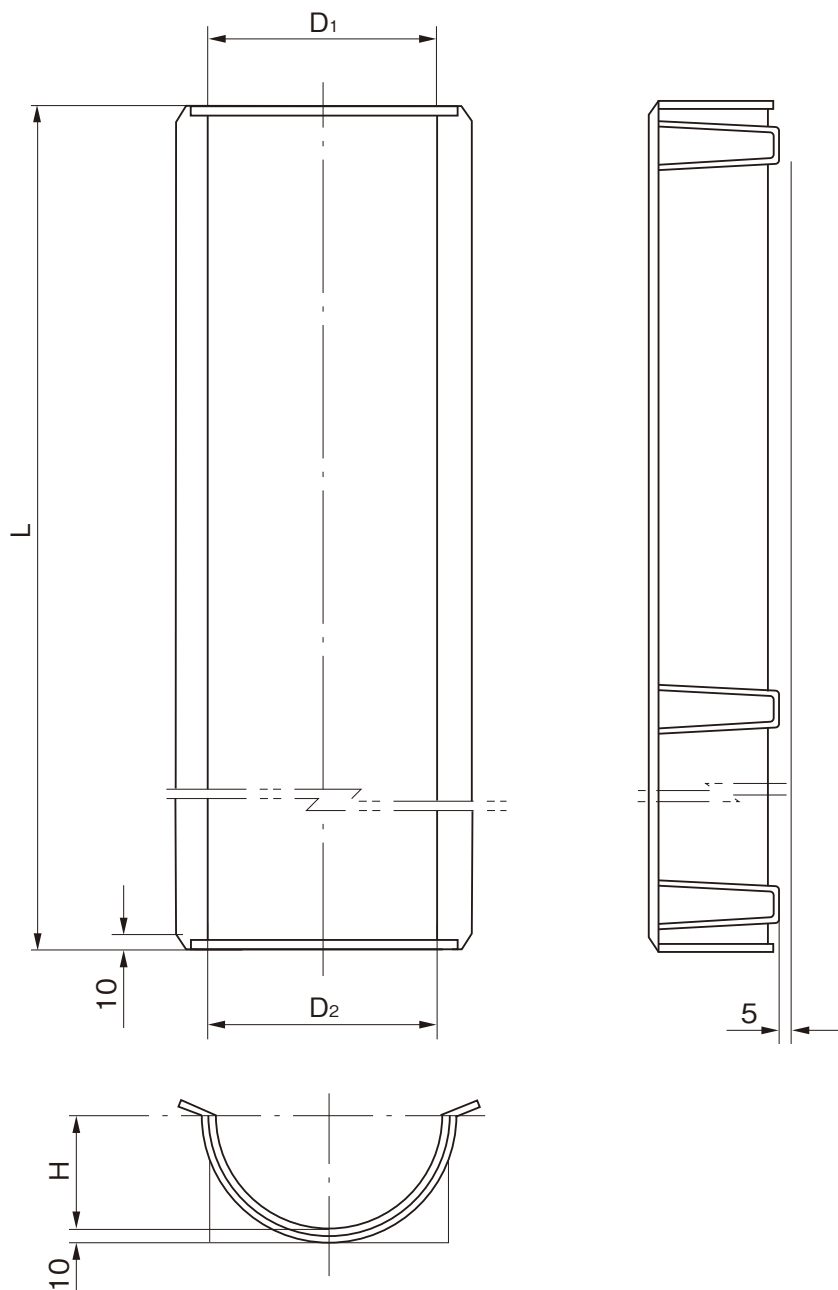

品名 らくらくインバート ストレート 略号 FIC-S

材質：FRP製

単位：mm

呼び径	D ₁	D ₂	H	L	品番
150	158	154	77	880	FIC1FS
200	208	202	101	860	FIC2HS
250	256	250	125	850	FIC2FS
300	304	298	149	840	FIC3HS

注) 許容差のない寸法は、参考値とします。

品名	らくらくインバート ストレート		図番	GS-EPP-025
年月日	2021.6.1	製図	積水化学工業株式会社	