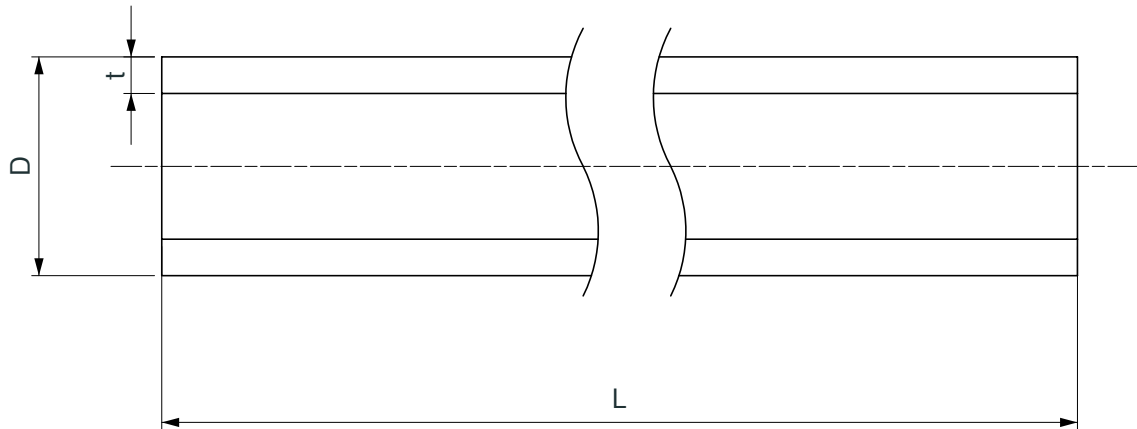

品名

エスロンバリアパイプエスエス
直管

単位:mm

呼び径	外径(D)	肉厚(t)	長さ(L)	品番
50	60.0±0.20	5.5 $^{+0.8}_0$	5,000 $^{+2\%}_0$	BP505
100	114.0±0.35	10.4 $^{+1.3}_0$	5,000 $^{+2\%}_0$	BP1H5
100※		6.7 $^{+1.3}_0$	5,000 $^{+2\%}_0$	BP1H5U

(備考) ※は注油管として使用してください。

品名	エスロンバリアパイプエスエス 直管	図番	BPSS-01
作成日	2021.10.5	製図	積水化学工業株式会社