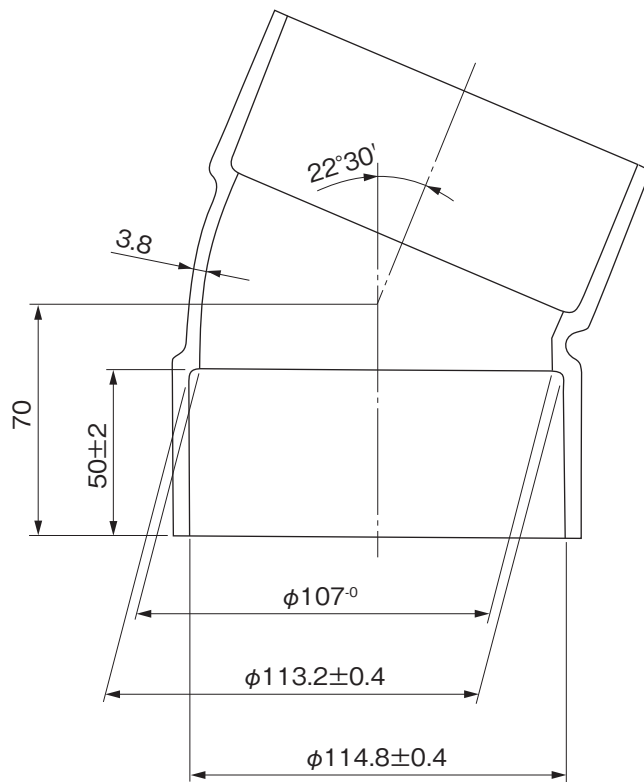

品名

22 1/2 エルボ (VU 22 1/2L)
100

品番 : U2L1H

品名

22 1/2 エルボ (VU 22 1/2L)
100

図番

VUT-051

年月日