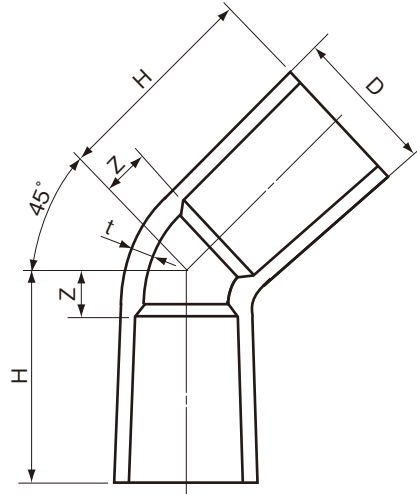

品名

水道用エスロンHI継手透明ブルー
45°エルボ
(HI-45L-TB)

単位：mm

呼び径	D	t	H	Z(参考)	品番
13	24	3.0	33	7	EHI4L13
20	33	3.5	44	9	EHI4L20
25	40	4.0	51	11	EHI4L25
30	46	4.0	56	12	EHI4L30
40	57	4.5	69	14	EHI4L40
50	70	5.0	81	18	EHI4L50

注 1. Lの許容差は $\begin{matrix} +5 \\ -1 \end{matrix}$ とする。

品名	水道用エスロンHI継手透明ブルー 45°エルボ (HI-45L-TB)		図番	W-HITB-005
年月日	2020.7.31	製図	積水化学工業株式会社	