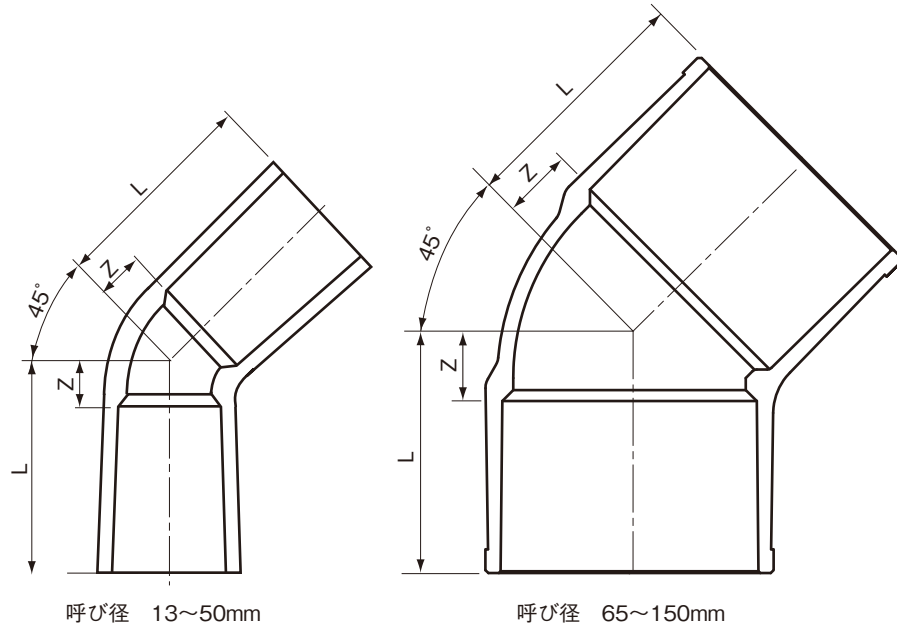

品名

水道用エスロンTS継手
45°エルボ
(45L)

単位：mm

呼び径	L	Z (参考)	該当規格	品番
13	33	7	JIS K 6743	TS4L13
20	44	9	JIS K 6743	TS4L20
25	51	11	JIS K 6743	TS4L25
30	56	12	JIS K 6743	TS4L30
40	69	14	JIS K 6743	TS4L40
50	81	18	JIS K 6743	TS4L50
65	94	33	メーカー規格	TS4L65
75	98	34	JIS K 6743	TS4L75
100	123	39	JIS K 6743	TS4L1H
125	149	44	メーカー規格	TS4L1Q
150	184	51	メーカー規格	TS4L1F

- 注 1. Lの許容差は ± 5 mmとする。
2. 点線の示す形状にすることもできる。

品名	水道用エスロンTS継手 45°エルボ (45L)	図番	W-TS-006
年月日	2020.7.31	製図	積水化学工業株式会社