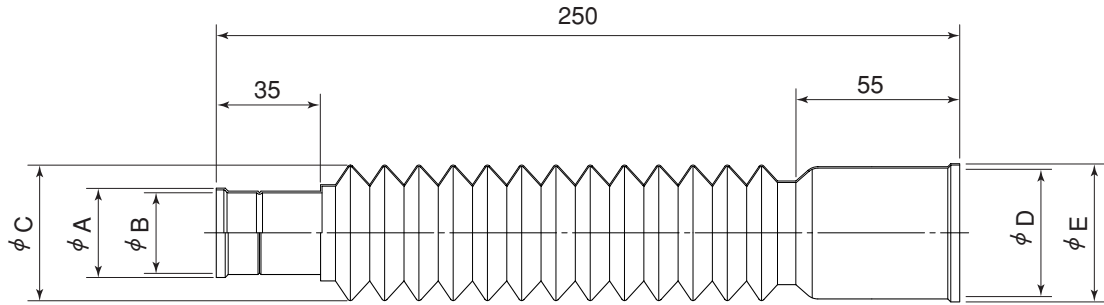

品名

さや管ヘッダー付属品  
アジャスタブルキャップ

単位：mm

単位：mm

品番	φA	φB	φC	φD	φE	適合サイズ		色
						FLX	PEX	
ISJ-22B	31.0	28.0	47	44	48	22	10・13	ブルー
ISJ-22P								ピンク
ISJ-25B	34.0	31.0	47	44	48	25	13	ブルー
ISJ-25P								ピンク
ISJ-28B	37.5	34.5	59	59	63	28	16	ブルー
ISJ-28P								ピンク
ISJ-30B	40.0	37.0	59	59	63	30	16	ブルー
ISJ-30P								ピンク
ISJ-36B	45.5	42.5	59	59	63	36	20	ブルー
ISJ-36P								ピンク

注) アジャスタブルキャップはヘッダーパネルとあわせて使用することは出来ません。

品名	さや管ヘッダー付属品 アジャスタブルキャップ	図番	PSH-024
製図	積水化学工業 株式会社	年月日	