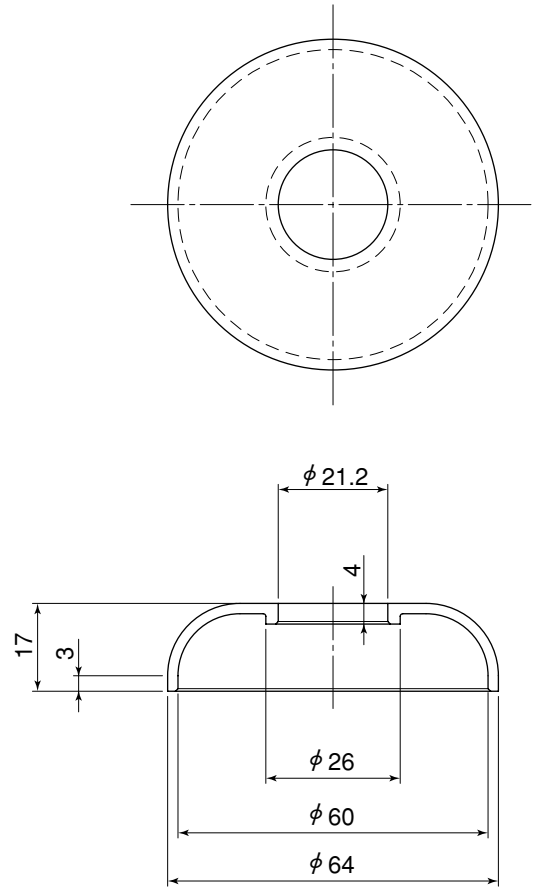

品名 エスロン水栓ボックス付属品
LFワン座(立て型水栓ボックス用)

単位：mm

品番
WANZA

備考：材質はABSでクロムメッキです。

品名	エスロン水栓ボックス付属品 LFワン座(立て型水栓ボックス用)	図番	PSH-007
製図	積水化学工業 株式会社	年月日	