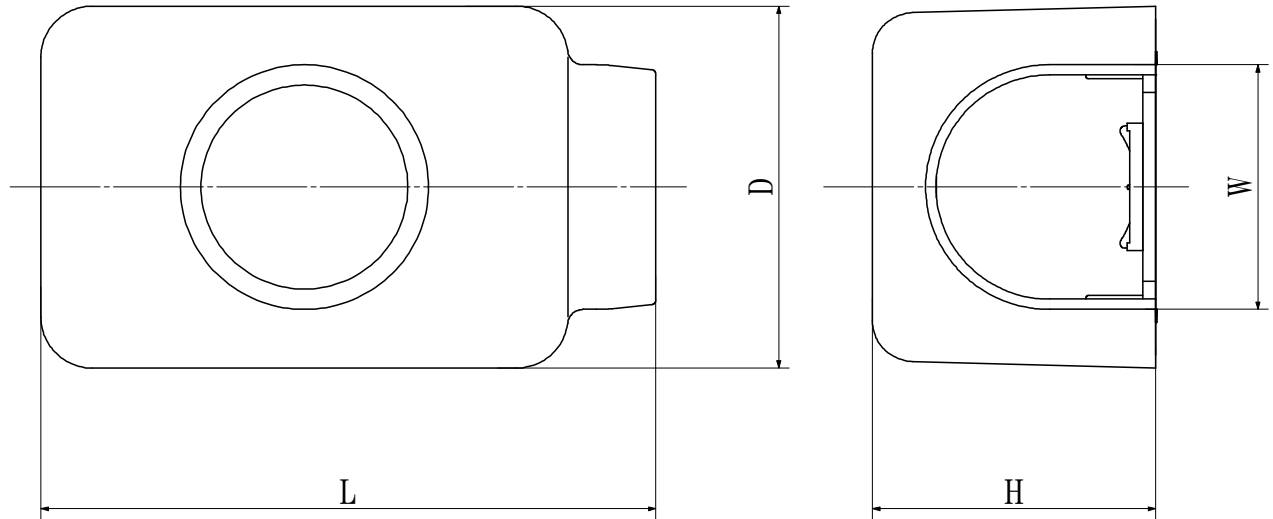

品名

専用給水栓用エルボ配管カバー

単位：mm

品番	適合サイズ	L	D	H	W
JES-13N	PEX13	119	71	48.7	42
JES-20N	PEX13,16	119	71	54.8	48

番号	部品名	材質	備考
①		PVC	因幡電機産業(株)製
品名	専用給水栓用エルボ配管カバー	図番	
製図	積水化学工業 株式会社	2024 .1	承認印