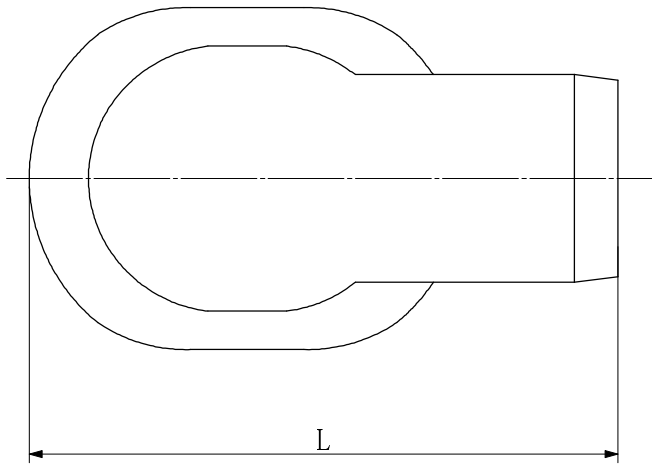

品名

配管カバー ウォールコーナー

単位 : mm

品番	適合サイズ	L	D	W	H
JW13F	PEX13	120	70	42	41
JW20F	PEX13,16	135	80	48	47

番号	部品名	材質	備考
①		PVC	因幡電機産業(株)製
品名	配管カバー ウォールコーナー	図番	
製図	積水化学工業株式会社	年月日	承認印
		2015.07	