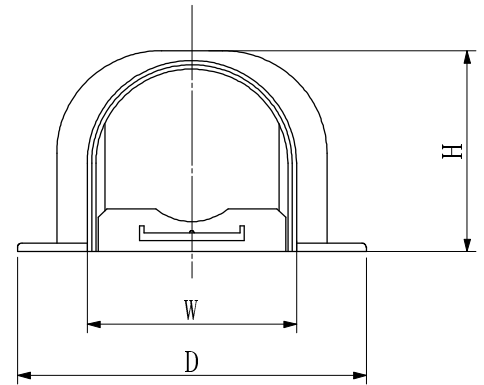

品名

配管カバー ウォールコーナー

単位 : mm

品番	適合サイズ	L	D	W	H
JW13F	PEX13	120	70	42	41
JW20F	PEX13,16	135	80	48	47

番号	部品名	材質	備考
①		PVC	因幡電機産業(株)製
品名	配管カバー ウォールコーナー	図番	
製図	積水化学工業株式会社	年月日	承認印
		2015.07	