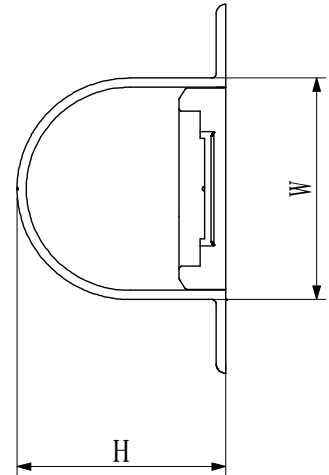

品名

配管カバー 壁貫通チーズカバー

単位 : mm

品番	適合サイズ	L	W	H	ϕD
JWT13	PEX13	123	42	38.5	70
JWT20	PEX13,16	148	48	44.5	80

番号	部品名	材質	備考
①		PVC	因幡電機産業(株)製
品名	配管カバー 壁貫通チーズカバー	図番	
製図	積水化学工業 株式会社	年月日	2015.07 承認印