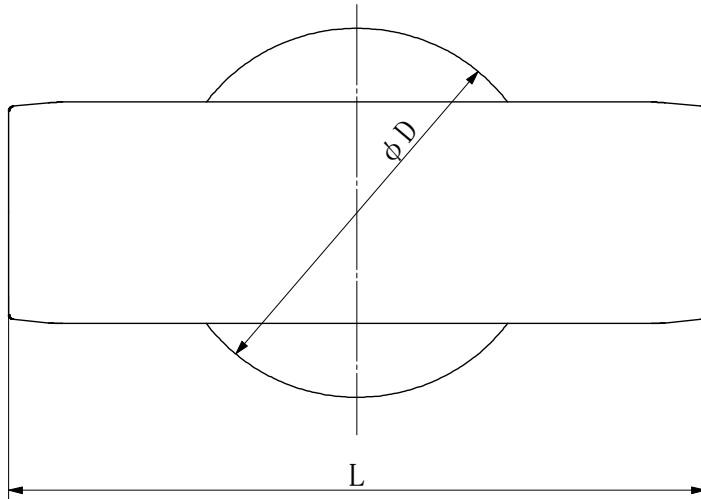

品名

配管カバー 壁貫通チーズカバー

単位 : mm

品番	適合サイズ	L	W	H	ϕD
JWT13	PEX13	123	42	38.5	70
JWT20	PEX13,16	148	48	44.5	80

番号	部品名	材質	備考
①		PVC	因幡電機産業(株)製
品名	配管カバー 壁貫通チーズカバー	図番	
製図	積水化学工業 株式会社	年月日	2015.07 承認印