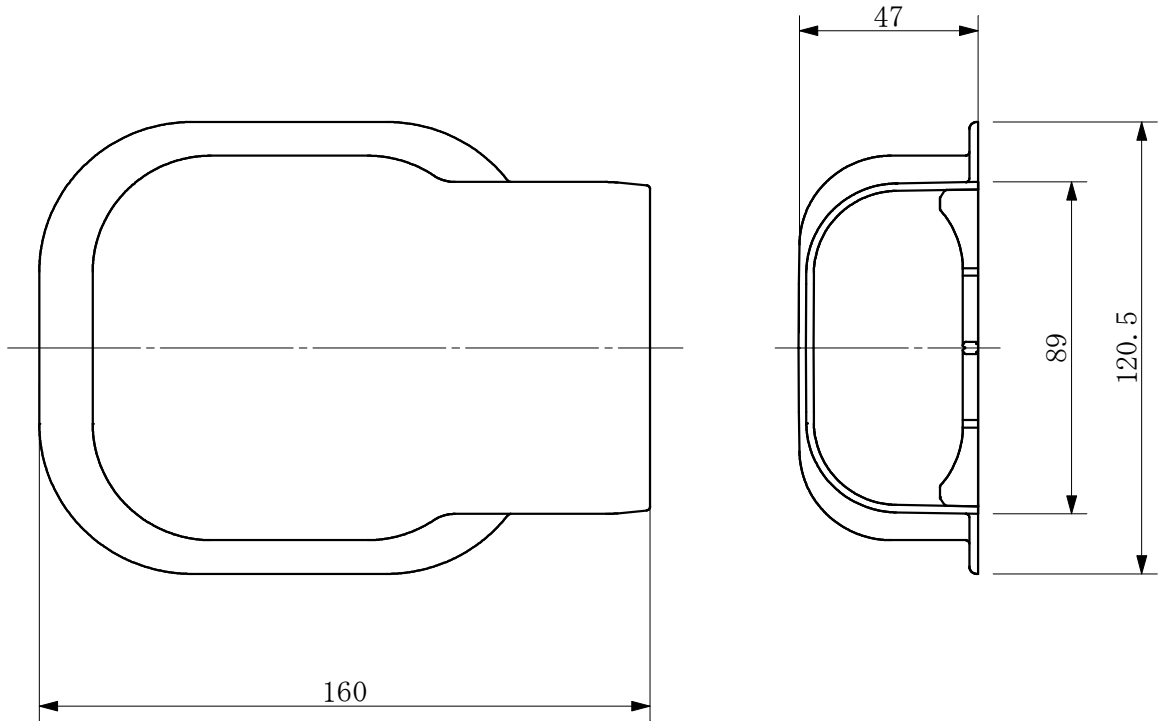

品名 配管カバーツイン
ウォールコーナー

単位:mm

品番	適合サイズ
TJW20	PEX13,16

番号	部品名	材質	備考
①		PVC	因幡電機産業(株)製
品名	ウォールコーナー		図番
製図	積水化学工業 株式会社	年月日 2019.02	承認印