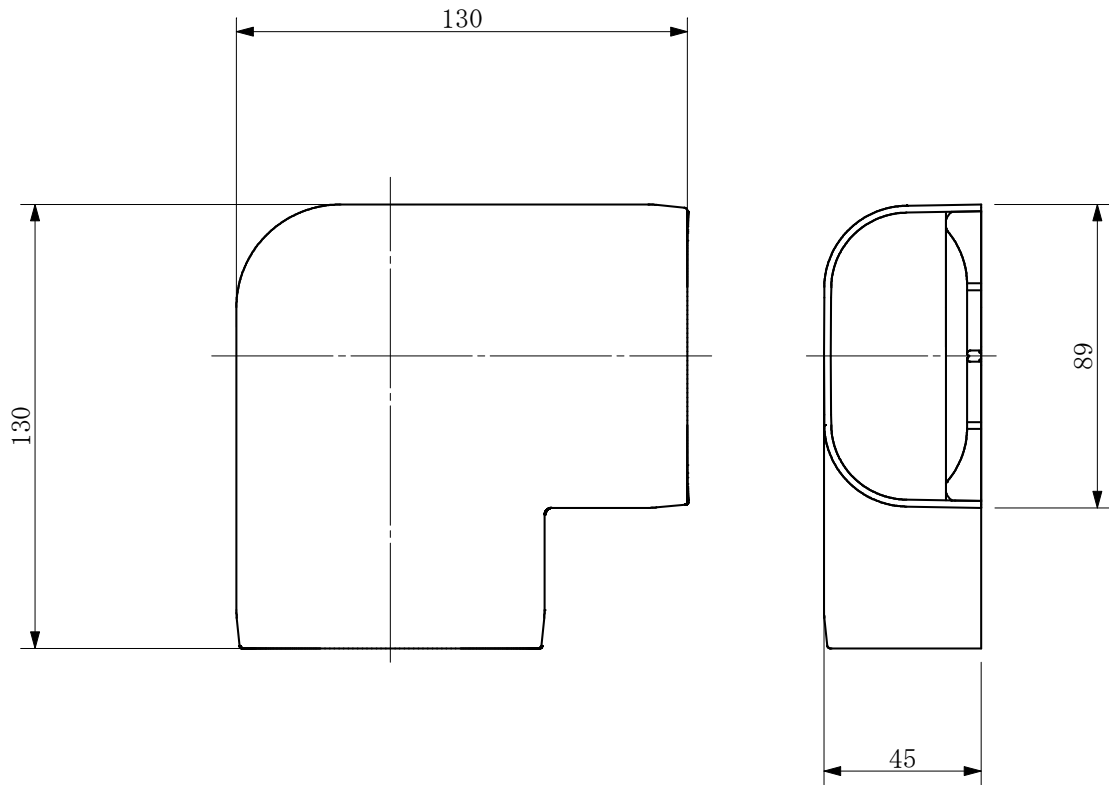

品名 配管カバーツイン  
平面エルボカバー90°

単位:mm

品番	適合サイズ
TJK20	PEX13,16

番号	部品名	材質	備考
①		PVC	因幡電機産業(株)製
品名	平面エルボカバー90°	図番	
製図	積水化学工業 株式会社	年月日 2019.02	承認印