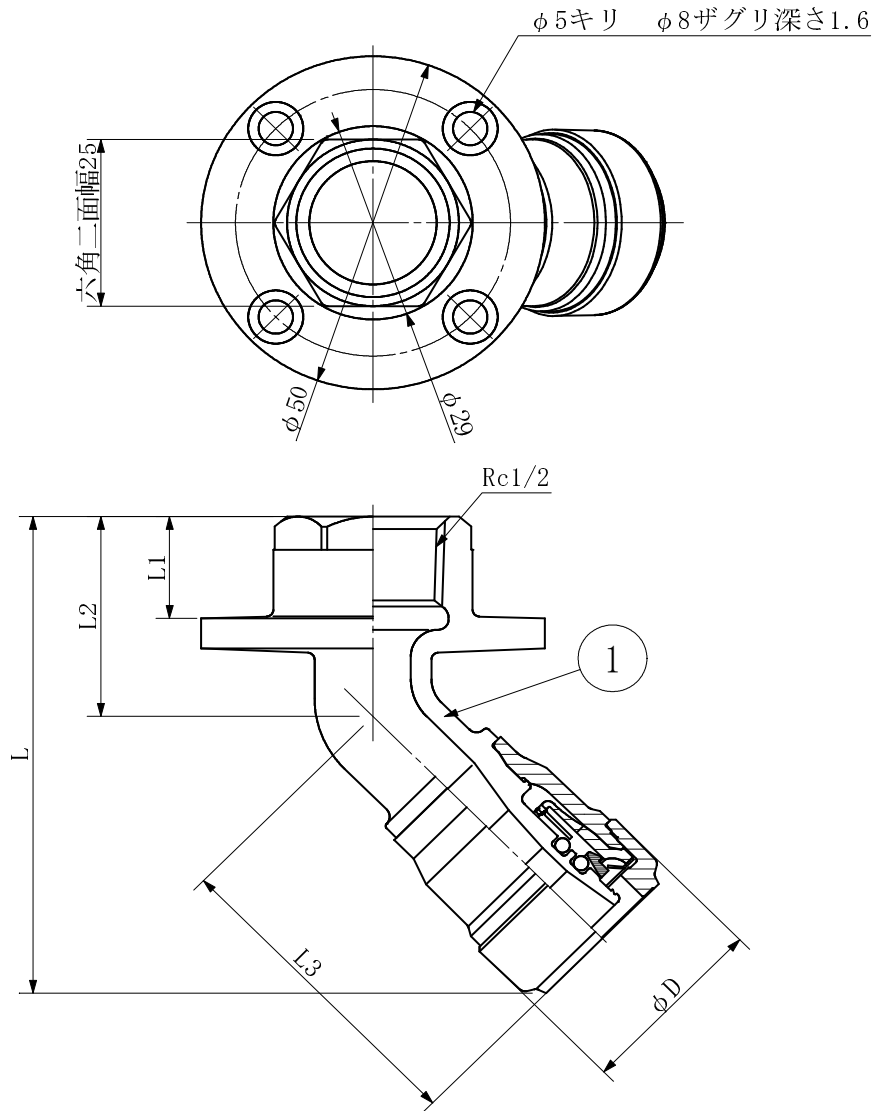

品名 エスロン エスロカチットS
床出し調整ジョイント (ロング)45° Lタイプ

単位:mm

品番	呼び径	L	L1	L2	L3	φD
SMYC134	13 × Rc1/2	71.6	15.3	30.0	47.2	28.0
SMYL134	13 × Rc1/2	106.6	50.0	65.0	47.2	28.0
SMYL164	16 × Rc1/2	111.0	50.0	65.0	50.6	33.0

番号	部品名	材質	個数	備考
①	本体	CAC406	1	
品名	床出し調整ジョイント (ロング)45° Lタイプ			図番
製図	積水化学工業 株式会社	年月日	2018.02	承認印