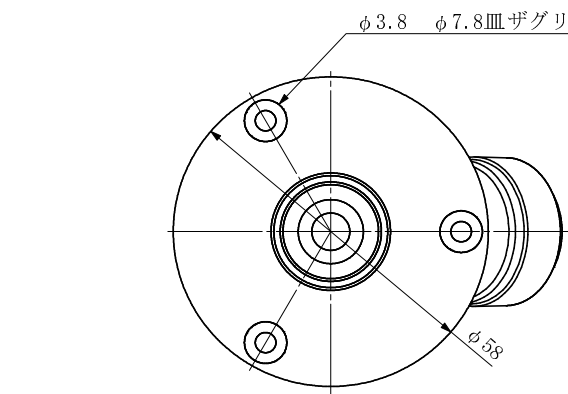

品名 エスロン エスロカチットS  
床出しソケット 45° タイプ

【ロング】

単位:mm

品番	呼び径	タイプ
SMYS134	13×Rc1/2	—
SMY134L	13×Rc1/2	ロング

番号	部品名	材質	個数	備考
①	本体	CAC406	1	
		CAC406C	1	【ロング】
②	床出しフランジ	CAC406	1	
		C3771	1	【ロング】
③	パッキン	EPDM	1	t=1.0 白色ゴムシート
付属	十字穴付皿タピンねじ	SUS304	3	3.5×20mm

品名	床出しソケット45° タイプ			図番	
製図	積水化学工業株式会社	年月日	2018.02	承認印	