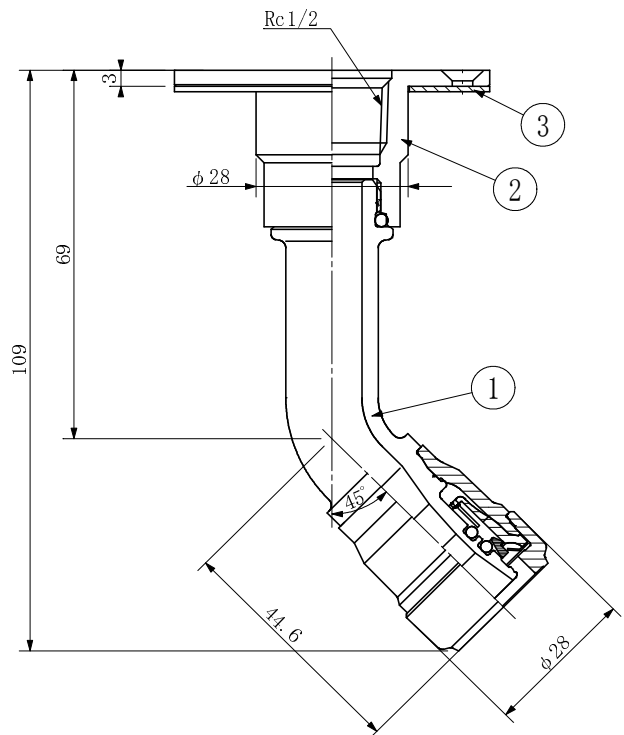

品名 エスロン エスロカチットS  
床出しソケット 45° タイプ

【ロング】

単位:mm

品番	呼び径	タイプ
SMYS134	13×Rc1/2	—
SMY134L	13×Rc1/2	ロング

番号	部品名	材質	個数	備考
①	本体	CAC406	1	
		CAC406C	1	【ロング】
②	床出しフランジ	CAC406	1	
		C3771	1	【ロング】
③	パッキン	EPDM	1	t=1.0 白色ゴムシート
付属	十字穴付皿タピンねじ	SUS304	3	3.5×20mm

品名	床出しソケット45° タイプ			図番	
製図	積水化学工業株式会社	年月日	2018.02	承認印	