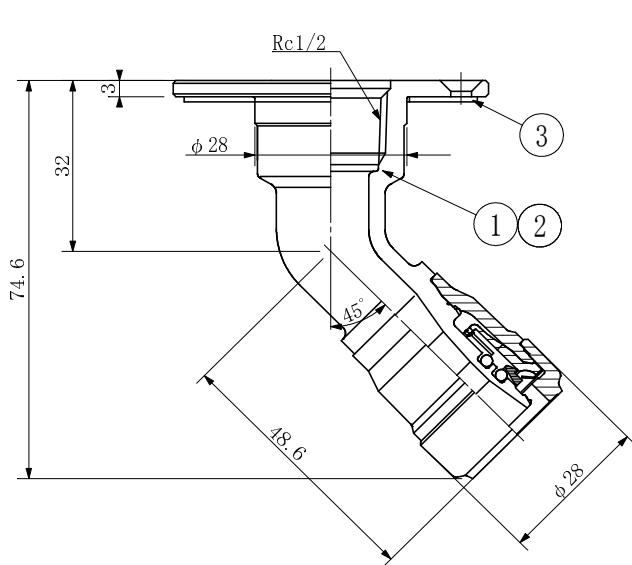

品名 エスロン エスロカチットS  
床出しソケット 45° タイプ

【ロング】

単位:mm

品番	呼び径	タイプ
SMYS134	13×Rc1/2	—
SMY134L	13×Rc1/2	ロング

番号	部品名	材質	個数	備考
①	本体	CAC406	1	
		CAC406C	1	【ロング】
②	床出しフランジ	CAC406	1	
		C3771	1	【ロング】
③	パッキン	EPDM	1	t=1.0 白色ゴムシート
付属	十字穴付皿タピンねじ	SUS304	3	3.5×20mm

品名	床出しソケット45° タイプ			図番	
製図	積水化学工業株式会社	年月日	2018.02	承認印	