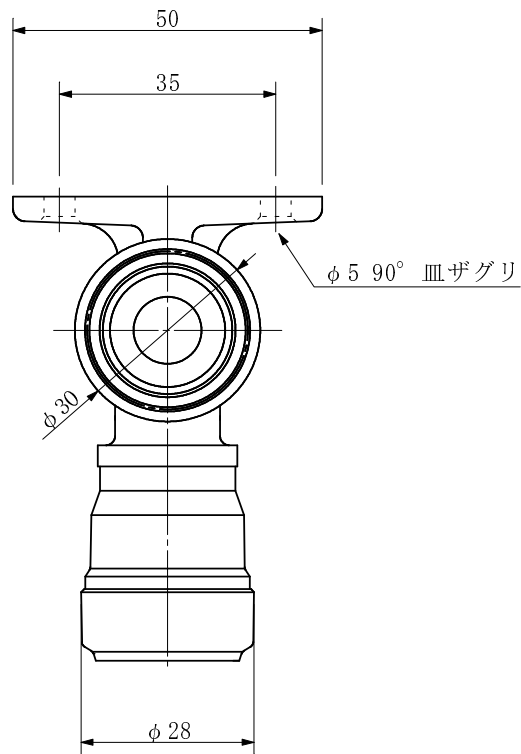

品名 エスロン エスロカチットS  
台付き給水栓エルボ首長

単位:mm

品番	呼び径
SMW13DL	13 × Rp1/2

番号	部品名	材質	個数	備考
①	本体	CAC406	1	
品名	台付き給水栓エルボ首長			図番
製図	積水化学工業 株式会社	年月日	2018.02	承認印