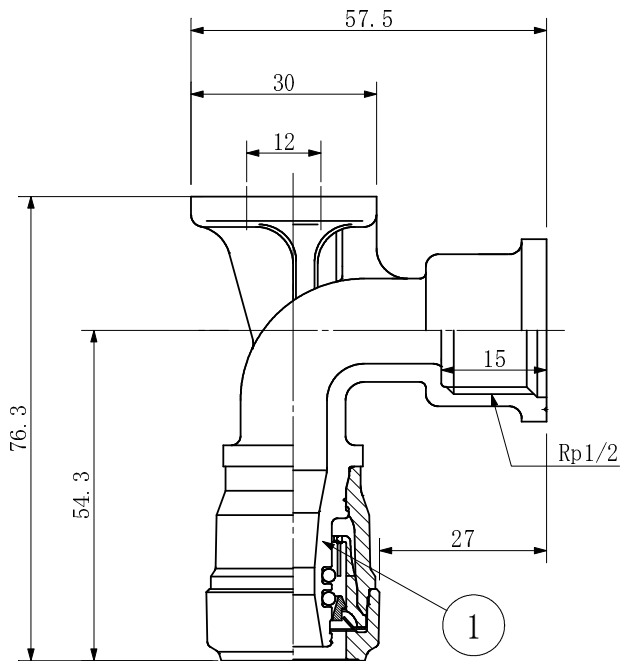

品名 エスロン エスロカチットS  
台付き給水栓エルボ首長

単位:mm

品番	呼び径
SMW13DL	13 × Rp1/2

番号	部品名	材質	個数	備考
①	本体	CAC406	1	
品名	台付き給水栓エルボ首長			図番
製図	積水化学工業 株式会社	年月日	2018.02	承認印