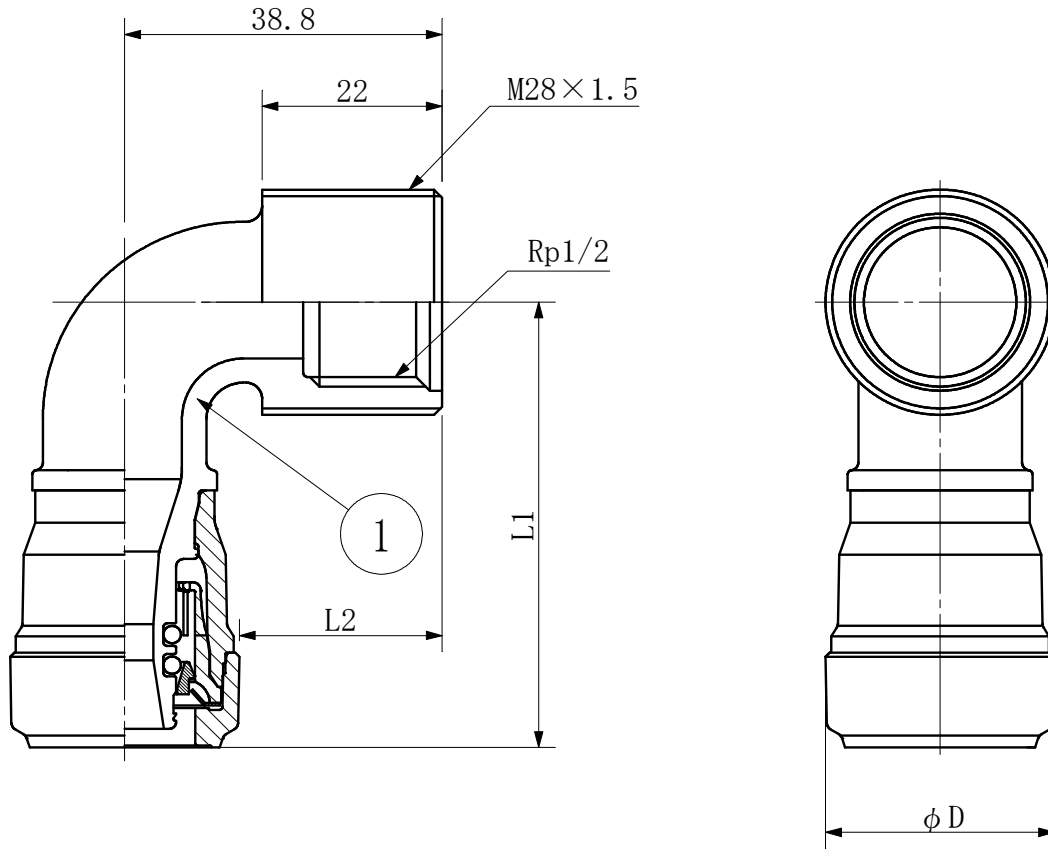

品名 エスロン エスロカチットS
給水栓エルボ

単位:mm

品番	呼び径	L1	L2	φD
SMWL10	10×Rp1/2	53.2	27.0	23.6
SMWL13	13×Rp1/2	55.3	24.8	28.0

番号	部品名	材質	個数	備考
①	本体	CAC406	1	
品名	給水栓エルボ			図番
製図	積水化学工業 株式会社	年月日	2017.10	承認印