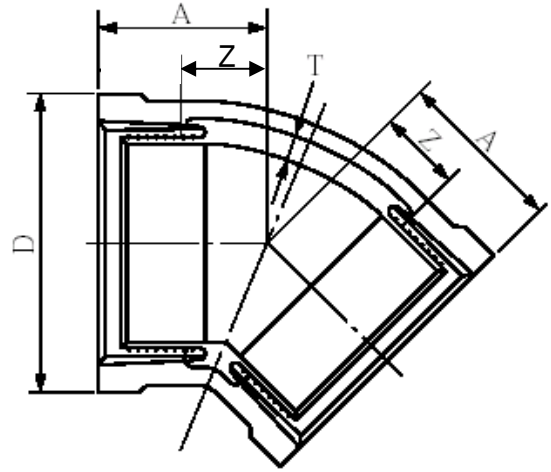

品名 エスロンエスロコートLX継手  
45° エルボ(45° L)

JPF MP 003 規格品

15A~50A

65A~100A

単位:mm

品番	呼び径 (A)	A	D	T(以上)	Z
LX4L15	15	21	27	2.0	10
LX4L20	20	25	33	2.3	12
LX4L25	25	29	41	2.3	14
LX4L32	32	34	50	2.8	17
LX4L40	40	37	56	2.8	19
LX4L50	50	42	69	2.8	22
LX4L65	65	49	91	3.3	26
LX4L80	80	54	105	3.3	29
LX4LIH	100	65	133	3.3	37
● LX4LIQ	125	74	161	3.3	44
● LX4L1F	150	82	189	3.3	49

※継手本体の材質はJIS B 2301(ねじ込み式可鍛鉄製管継手)です。

●印は、メーカー規格品です。

品名	エスロンエスロコートLX継手 45° エルボ(45° L)	図番	LX-003
製図	積水化学工業 株式会社	年月日	2016.05