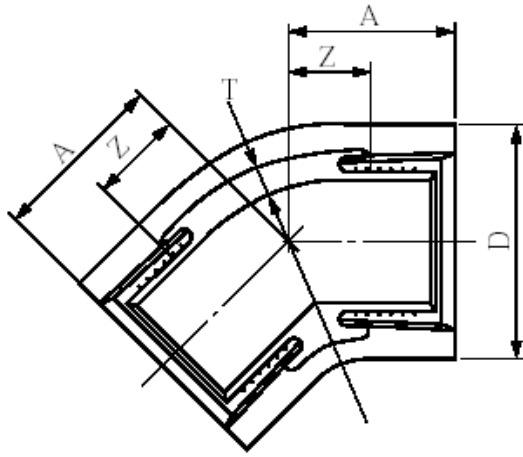

品名 エスロンエスロコートLX継手  
45° エルボ(45° L)

JPF MP 003 規格品

15A~50A

65A~100A

単位:mm

品番	呼び径 (A)	A	D	T(以上)	Z
LX4L15	15	21	27	2.0	10
LX4L20	20	25	33	2.3	12
LX4L25	25	29	41	2.3	14
LX4L32	32	34	50	2.8	17
LX4L40	40	37	56	2.8	19
LX4L50	50	42	69	2.8	22
LX4L65	65	49	91	3.3	26
LX4L80	80	54	105	3.3	29
LX4LIH	100	65	133	3.3	37
● LX4LIQ	125	74	161	3.3	44
● LX4L1F	150	82	189	3.3	49

※継手本体の材質はJIS B 2301(ねじ込み式可鍛鉄製管継手)です。

●印は、メーカー規格品です。

品名	エスロンエスロコートLX継手 45° エルボ(45° L)	図番	LX-003
製図	積水化学工業 株式会社	年月日	2016.05