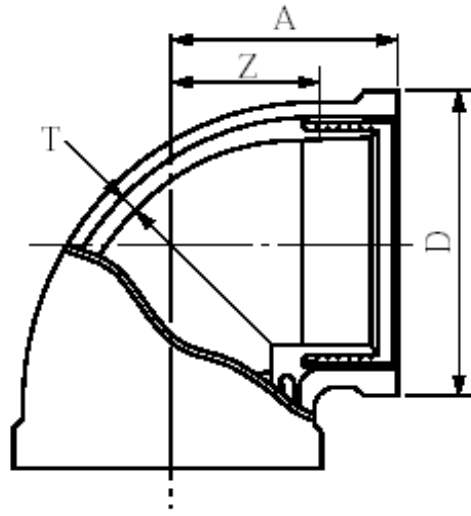

品名 エスロンエスロコートLX継手
エルボ(L)

JPF MP 003 規格品

15A~50A

65A~100A

単位:mm

品番	呼び径 (A)	A	D	T(以上)	Z
LXL15	15	27	27	1.5	16
LXL20	20	32	33	1.5	19
LXL25	25	38	41	1.5	23
LXL32	32	46	50	2.0	29
LXL40	40	48	56	2.0	30
LXL50	50	57	69	2.0	37
LXL65	65	69	91	2.0	46
LXL80	80	78	105	2.0	53
LXL1H	100	97	133	2.0	69
● LXL1Q	125	113	161	2.0	83
● LXL1F	150	132	189	2.0	99

※継手本体の材質はJIS B 2301(ねじ込み式可鍛鉄製管継手)です。

●印は、メーカー規格品です。

品名	エスロンエスロコートLX継手 エルボ(L)		図番	LX-001
製図	積水化学工業 株式会社	年月日	2016.05	