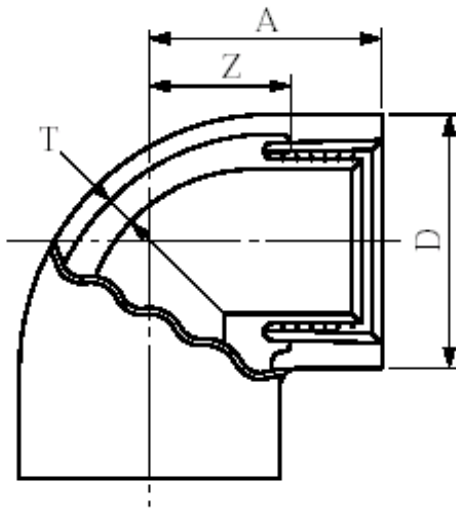

品名 エスロンエスロコートLX継手
エルボ(L)

JPF MP 003 規格品

15A~50A

65A~100A

単位:mm

品番	呼び径 (A)	A	D	T(以上)	Z
LXL15	15	27	27	1.5	16
LXL20	20	32	33	1.5	19
LXL25	25	38	41	1.5	23
LXL32	32	46	50	2.0	29
LXL40	40	48	56	2.0	30
LXL50	50	57	69	2.0	37
LXL65	65	69	91	2.0	46
LXL80	80	78	105	2.0	53
LXL1H	100	97	133	2.0	69
● LXL1Q	125	113	161	2.0	83
● LXL1F	150	132	189	2.0	99

※継手本体の材質はJIS B 2301(ねじ込み式可鍛鉄製管継手)です。

●印は、メーカー規格品です。

品名	エスロンエスロコートLX継手 エルボ(L)		図番	LX-001
製図	積水化学工業 株式会社	年月日	2016.05	