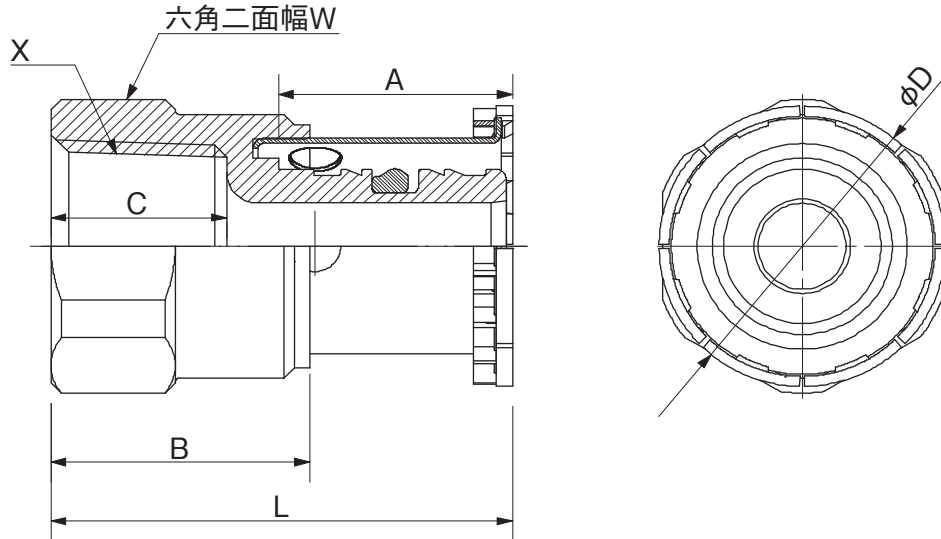

品名

エスロン メタキュットRED
メスねじアダプター

単位:mm

品番	呼び径 × X	L	A	B	φd	φD	W
RDMA16	16 × Rc1/2	44.5	22.6	25.0	17.0	28.3	27
RDMA162	16 × Rc3/4	46.0	22.6	26.5	18.5	28.3	35
RDMA20	20 × Rc3/4	52.3	27.8	26.5	18.5	32.7	35
RDMA25	25 × Rc1	55.9	28.9	30.0	21.0	40.9	41
RDMA32	32 × Rc1 1/4	60.6	29.3	34.5	23.5	50.4	50
RDMA40	40 × Rc1 1/2	70.3	38.4	35.3	23.5	61.65	56
RDMA50	50 × Rc2	77.8	41.9	39.5	27.0	76.7	70(八角)

品名

エスロン メタキュットRED
メスねじアダプター

図番

SMX-R-003

作成日

2023.10.17

製図

積水化学工業株式会社