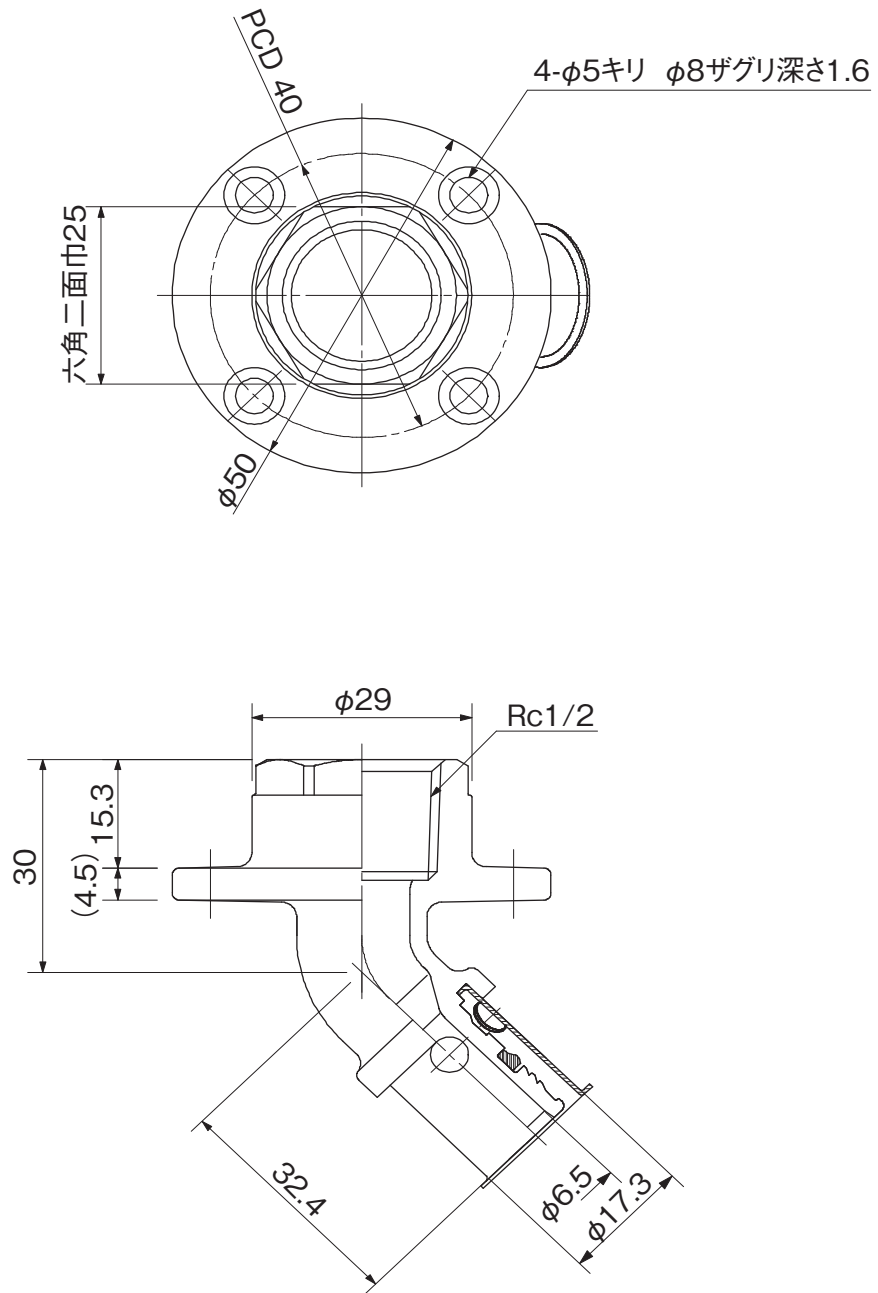

品名

エスロンメタキュット  
床出し調整ジョイント45°エルボ

単位:mm

品番	呼び径
MKYC134	13×Rc1/2

品名	エスロンメタキュット 床出し調整ジョイント45°エルボ	図番	SMX-K-017
作成日	2022.3.1	製図	積水化学工業株式会社