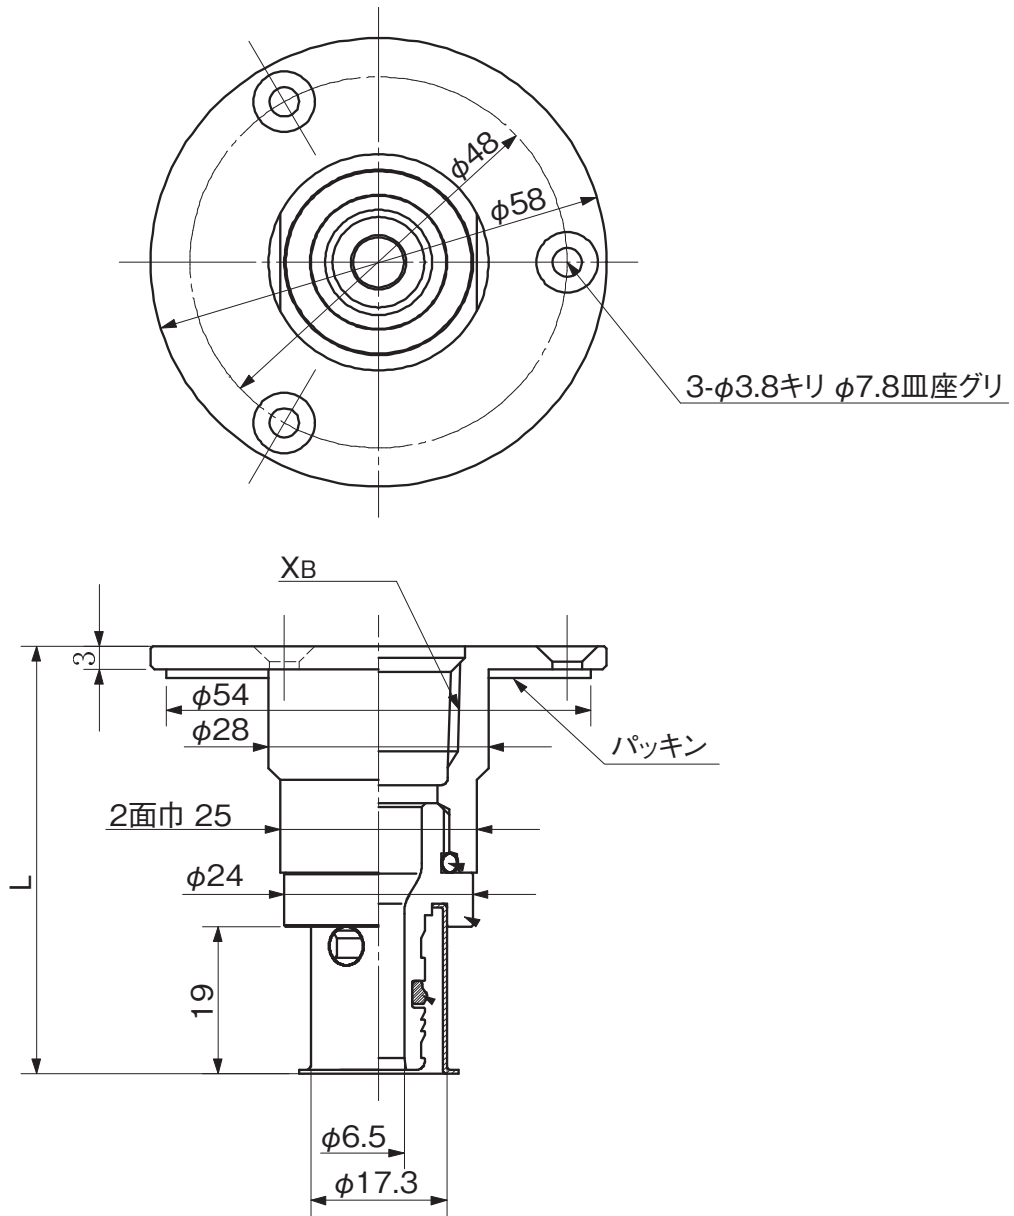

品名

エスロンメタキュット  
床出しソケット

単位:mm

品番	呼び径×XB	L
MKYS13S	13×Rc1/2	55.3

品名	エスロンメタキュット 床出しソケット		図番	SMX-K-012
作成日	2022.3.1	製図	積水化学工業株式会社	