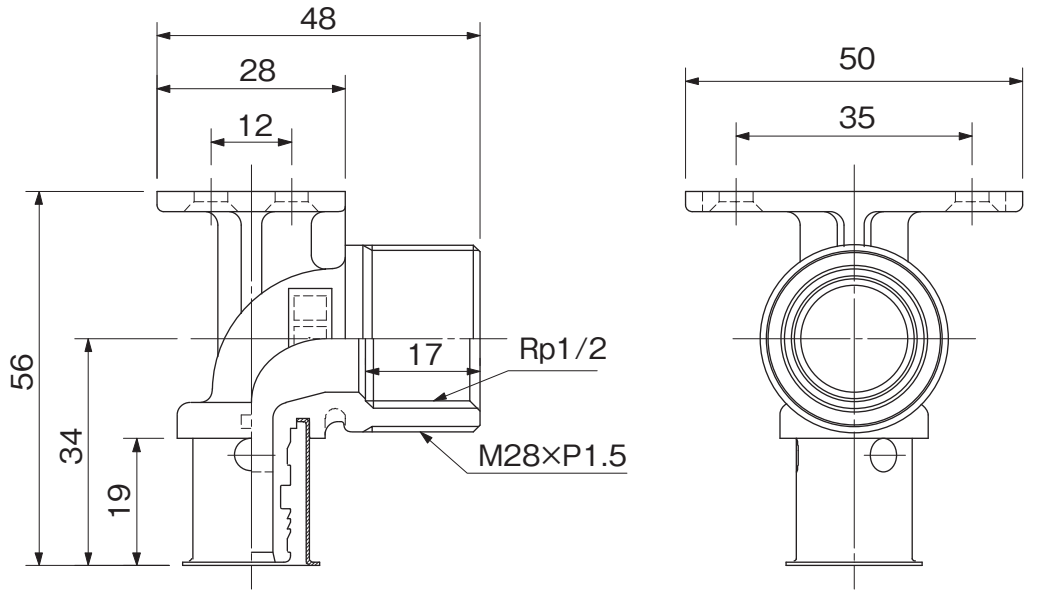

品名

エスロンメタキュット
天座付給水栓エルボ

単位：mm

呼び径：13mm

No.	部品名称	材質	個数
①	本体	脱鉛青銅	1

品名	エスロンメタキュット 天座付給水栓エルボ		図番	SMX-K-007
作成日	2022.3.1	製図	積水化学工業株式会社	