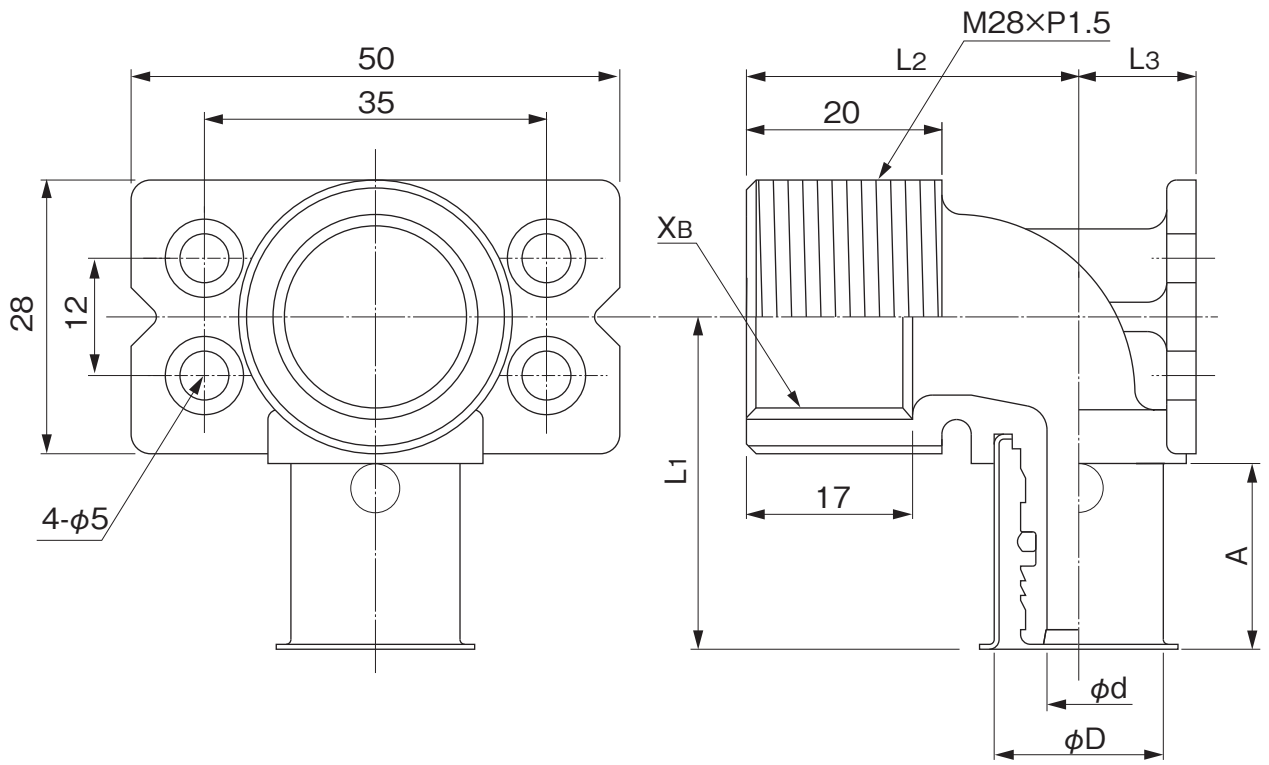

品名

エスロンメタキュット  
座付給水栓エルボ

単位:mm

該当品番	呼び径×XB	L1	L2	L3	A	φD	φd
MKWL13Z	13×Rp1/2	34.0	34.0	12.0	19.0	17.3	6.5
MKWL16Z	16×Rp1/2	35.5	35.0	12.0	20.5	21.3	8.8
MKWL20Z	20×Rp1/2	42.0	38.0	15.0	27.0	26.3	12.6

品名

エスロンメタキュット  
座付給水栓エルボ