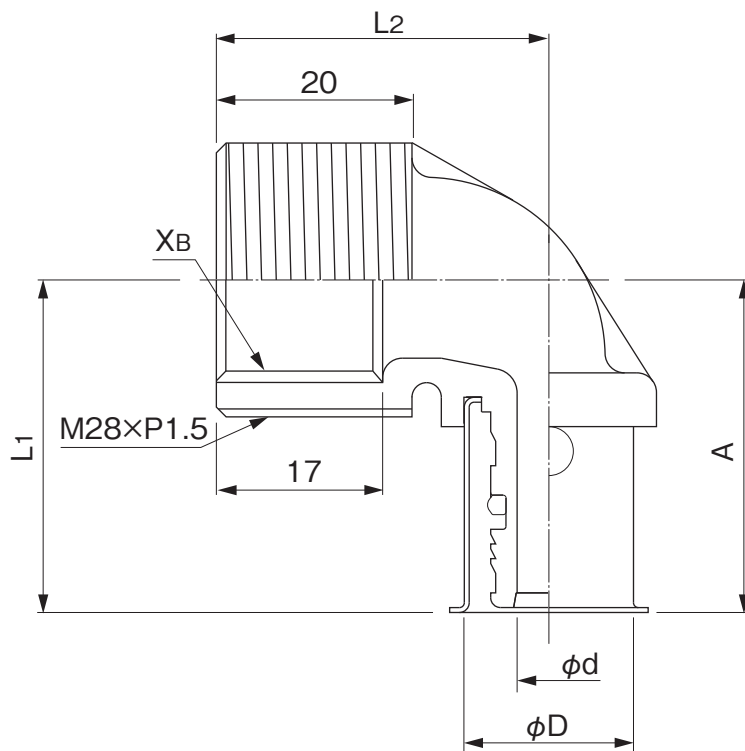

品名

エスロンメタキュット
給水栓エルボ

単位:mm

該当品番	呼び径×XB	L1	L2	A	φD	φd
MKWL13	13×Rp1/2	34.0	34.0	19.0	17.3	6.5
MKWL16	16×Rp1/2	35.5	35.0	20.5	21.3	8.8
MKWL20	20×Rp1/2	42.0	38.0	27.0	26.3	12.6

品名

エスロンメタキュット
給水栓エルボ

図番

SMX-K-005