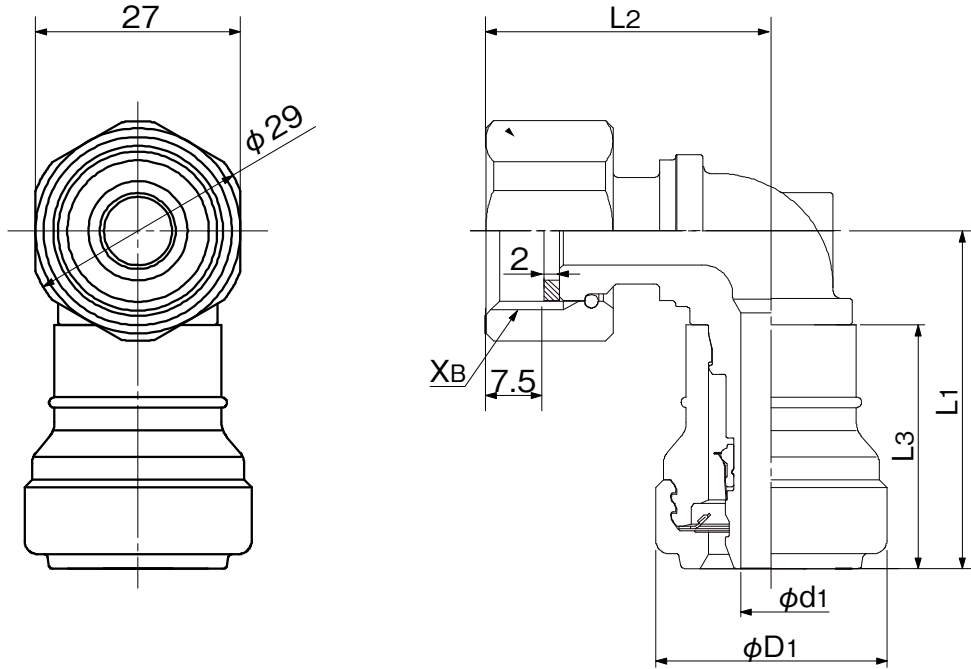

品名

エスロンメタッチ
ユニオンエルボ

単位：mm

該当品番	呼び径×X _B	L ₁	L ₂	L ₃	φD ₁	φd ₁
MTUL10	10×G1/2	44.3	36.5	31.9	26.6	6.1
MTUL13	13×G1/2	45.0	37.0	32.6	29.9	7.9

品名	エスロンメタッチ ユニオンエルボ		図番	SMX-T-016
作成日	2022.3.1	製図	積水化学工業株式会社	