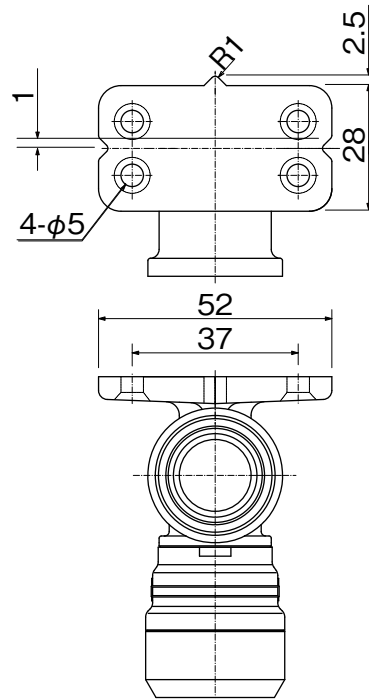

品名

エスロンメタッチ
台付き給水栓エルボ

●呼び径13

●呼び径16

単位：mm

該当品番	呼び径×XB	L	L1	L2	L3	φD1	φd1
MTWL13D	13×Rp1/2	70.5	32.0	48.0	32.6	29.9	7.9
MTWL16D	16×Rp1/2	71.5	29.5	49.5	33.5	31.0	11.2

品名

エスロンメタッチ
台付き給水栓エルボ