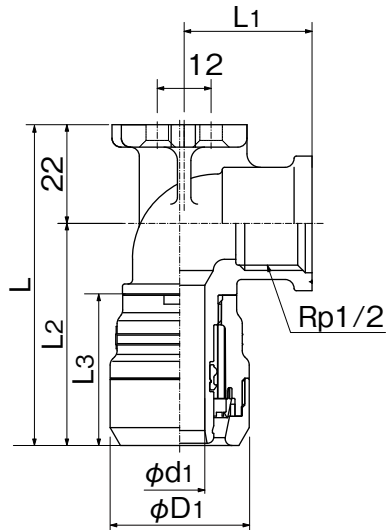

品名

エスロンメタッチ
台付き給水栓エルボ

●呼び径13

●呼び径16

単位：mm

該当品番	呼び径×XB	L	L1	L2	L3	φD1	φd1
MTWL13D	13×Rp1/2	70.5	32.0	48.0	32.6	29.9	7.9
MTWL16D	16×Rp1/2	71.5	29.5	49.5	33.5	31.0	11.2

品名

エスロンメタッチ
台付き給水栓エルボ