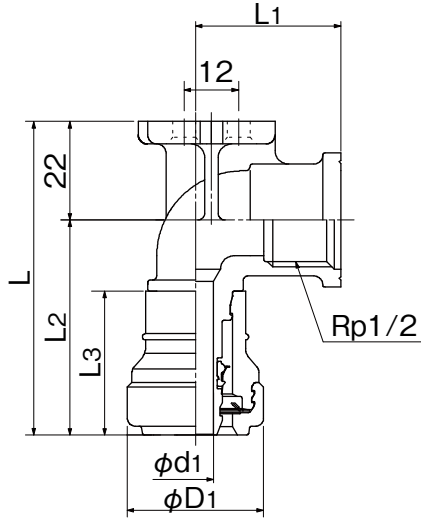

品名

エスロンメタッチ
台付き給水栓エルボ

●呼び径13

●呼び径16

単位：mm

該当品番	呼び径×XB	L	L1	L2	L3	φD1	φd1
MTWL13D	13×Rp1/2	70.5	32.0	48.0	32.6	29.9	7.9
MTWL16D	16×Rp1/2	71.5	29.5	49.5	33.5	31.0	11.2

品名

エスロンメタッチ
台付き給水栓エルボ