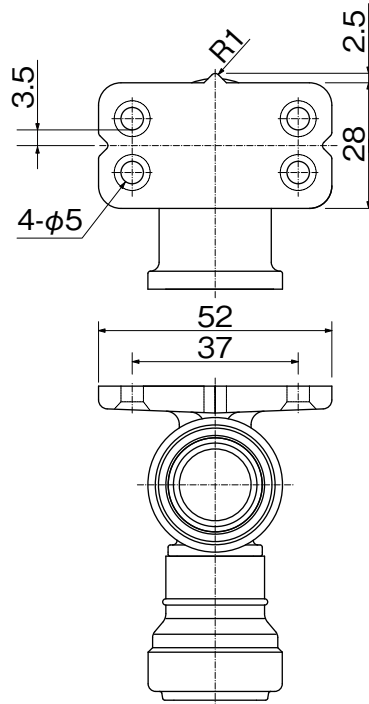

品名

エスロンメタッチ
台付き給水栓エルボ

●呼び径13

●呼び径16

単位：mm

該当品番	呼び径×XB	L	L1	L2	L3	φD1	φd1
MTWL13D	13×Rp1/2	70.5	32.0	48.0	32.6	29.9	7.9
MTWL16D	16×Rp1/2	71.5	29.5	49.5	33.5	31.0	11.2

品名

エスロンメタッチ
台付き給水栓エルボ