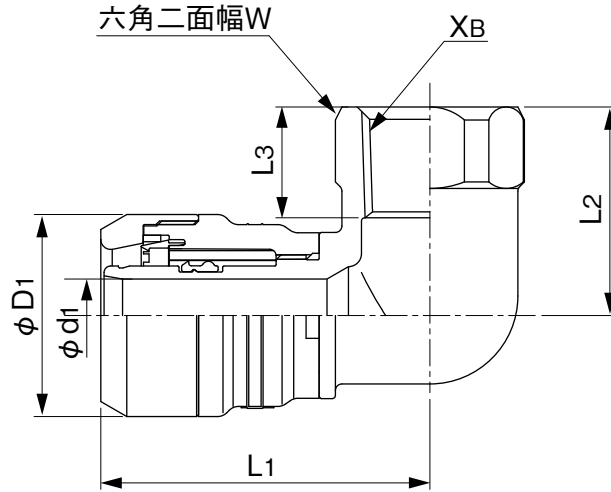

品名

エスロンメタッチ
メスねじエルボ

単位：mm

該当品番	呼び径×XB	L1	L2	L3	φD1	φd1	W
MTML16	16×Rc1/2	50.5	32.0	17.0	31.0	11.2	27
MTML20	20×Rc3/4	57.0	36.0	18.5	36.5	14.7	35

品名	エスロンメタッチ メスねじエルボ		図番	SMX-T-014
作成日	2022.3.1	製図	積水化学工業株式会社	