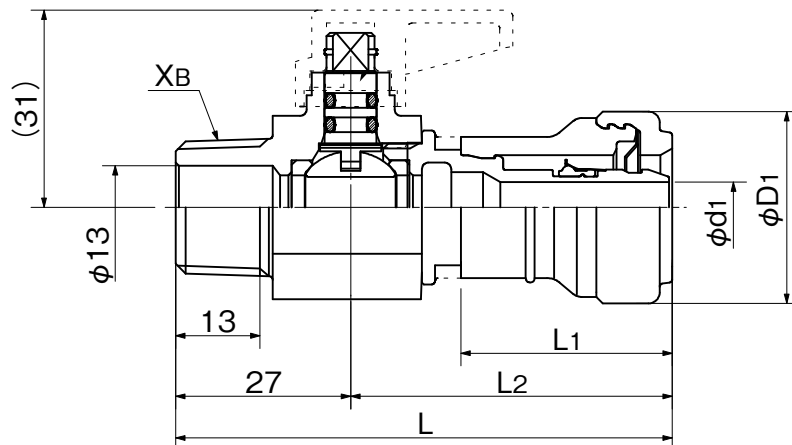

品名

エスロンメタッチ  
バルブ付アダプター

●呼び径10、13

●呼び径16

単位：mm

品番	呼び径 × XB	L	L1	L2	φD1	φd1
MTVA10	10 × R1/2	75.9	31.9	48.9	26.6	6.1
MTVA13	13 × R1/2	76.6	32.6	49.6	29.9	7.9
MTVA16	16 × R1/2	77.5	33.5	50.5	31.0	11.2

品名	エスロンメタッチ バルブ付アダプター		図番	SMX-T-012
作成日	2022.3.1	製図	積水化学工業株式会社	