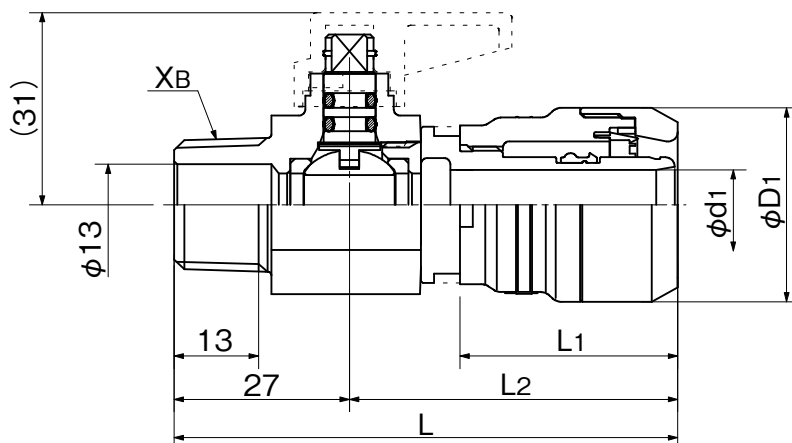

品名

エスロンメタッチ  
バルブ付アダプター

●呼び径10、13

●呼び径16

単位：mm

品番	呼び径 × XB	L	L1	L2	φD1	φd1
MTVA10	10 × R1/2	75.9	31.9	48.9	26.6	6.1
MTVA13	13 × R1/2	76.6	32.6	49.6	29.9	7.9
MTVA16	16 × R1/2	77.5	33.5	50.5	31.0	11.2

品名	エスロンメタッチ バルブ付アダプター		図番	SMX-T-012
作成日	2022.3.1	製図	積水化学工業株式会社	