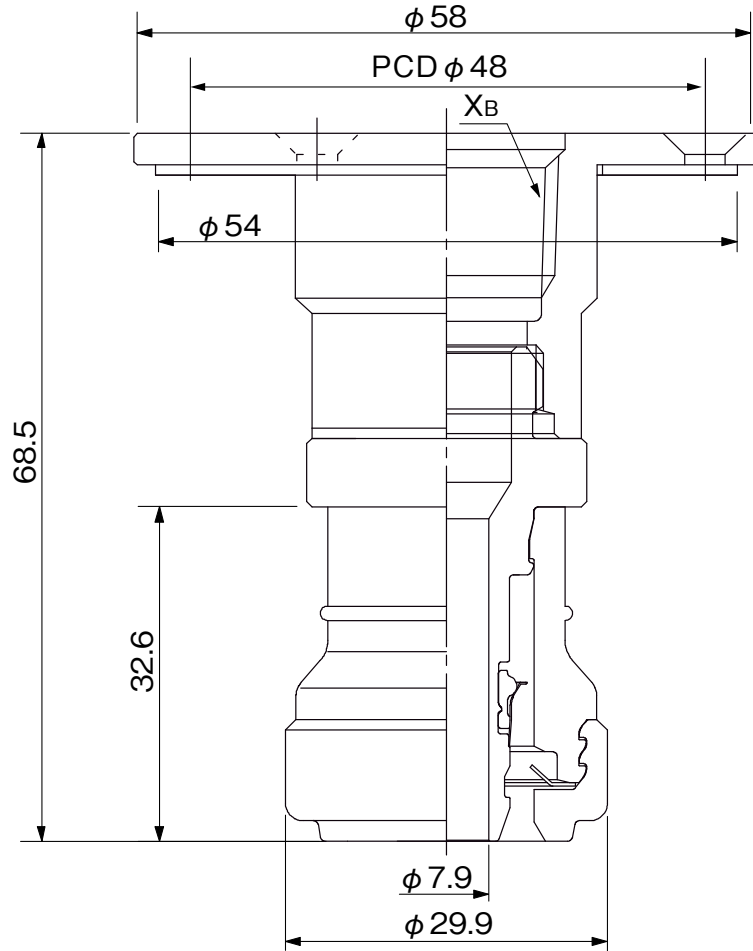

品名

エスロンメタッチ  
床出しソケット

単位：mm

該当品番	呼び径×XB
MTYS13S	13×Rc1/2

品名	エスロンメタッチ 床出しソケット	図番	SMX-T-011
作成日	2022.3.1	製図	積水化学工業株式会社